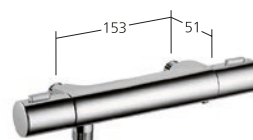

**Douche**

Mitigeur thermostatique fit - SkinProtect

**KWC-Nr.**

**20.004.801.000**, AD 153, sans raccords, sans douchette, flexible et support

Débit 16 l/min (3 bar)

**Baignoire**

Mitigeur thermostatique style