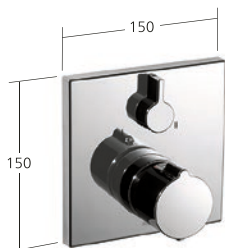

Douche/ Baignoire

Set de finition avec unité fonctionnelle thermostatique - SkinProtect

KWC-Nr.

20.004.801.000, chromeline, **20.004.811.000**, chromeline, équipement de sûreté DIN EN 1717
20.004.801.176, matt black, **20.004.811.176**, matt black, équipement de sûreté DIN EN 1717
20.004.801.177, brushed steel, **20.004.811.177**, brushed steel, équipement de sûreté DIN EN 1717

Débit 19 l/min (3 bar)