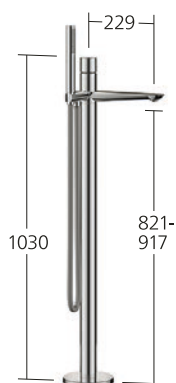

Baignoire

- Mitigeur à levier
  pour baignoire "Freestanding"
- Bec fixe
- Clapet anti-retour intégré dans la
  sortie du flexible
- Avec support douchette
- Inverseur automatique

KWC-Nr. B

20.491.093.000
chromeline, A230
avec douchette et flexible

Débit 21 l/min (3 bar)