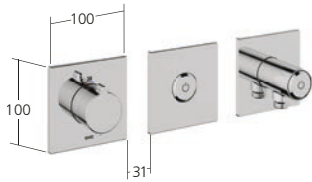

#### KWC-Nr.

**26.006.604.000**  
chromeline, AD 153, A 400,  
avec douchette et flexible

Débit 13 l/min (3bar)  
Sortie de douchette:  
Débit 13 l/min (3bar)

**Douche/ Baignoire**

Set de finition avec unité fonctionnelle thermostatique KWC HOMEBOX