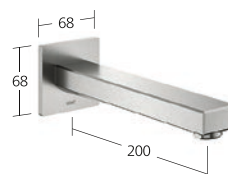

Bec de baignoire

Bec fixe

KWC-Nr.

26.458.033.700
acier inoxydable, A 200