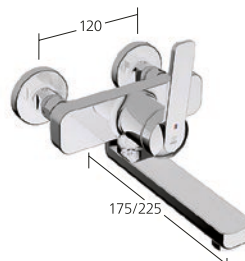

### Lavabo

Mitigeur à levier  
- EcoProtect  
- Bec orientable 90°  
- OptimalSpace

**KWC-Nr.** A

**11.662.002.000**  
chromeline, AD 153, A 175  
**11.662.003.000**  
chromeline, AD 153, A 225

Débit 4 l/min (3 bar)