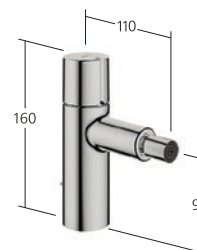

Bidet

1. Mitigeur à levier
   - Bec fixe

KWC-Nr. A

13.491.041.000FL, chromeline, A 110, avec vidage

Débit 21 l/min (3 bar)