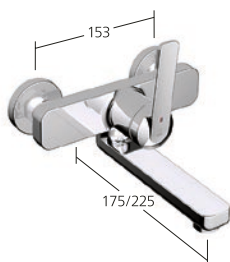

Lavabo

Mitigeur à levier
- EcoProtect
- Bec orientable 90°
- OptimalSpace

KWC-Nr. A

11.662.002.000
chromeline, AD 153, A 175
11.662.003.000
chromeline, AD 153, A 225

Débit 4 l/min (3 bar)