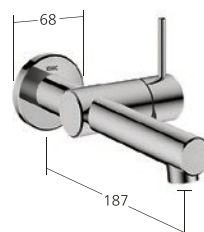

Lavabo

Mitigeur à levier, set de finition
- en acier inoxydable
- Bec fixe
- OptimalSpace
- EcoProtect

KWC-Nr.

11.571.031.000, chromeline,
A185, set de finition
11.571.031.700, acier inoxydable,
A225, set de finition