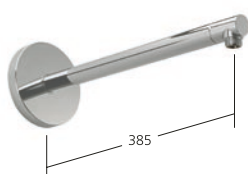

Bras de douche

convient pour toutes les douches de tête KWC

KWC-Nr.

26.000.811.000

chromeline, L 385