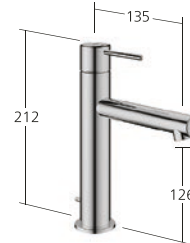

Lavabo

Mitigeur à levier
- en acier inoxydable
- Bec fixe
- OptimalSpace
- EcoProtect
- QuickInstallation

KWC-Nr.

12.578.042.000FL, chromeline, A135, raccordements flexibles, avec vidage
12.578.052.000FL, chromeline, A135, raccordements flexibles, sans vidage
12.578.042.700FL, acier inoxydable, A135, raccordements flexibles, avec vidage
12.578.052.700FL, acier inoxydable, A135, raccordements flexibles, sans vidage