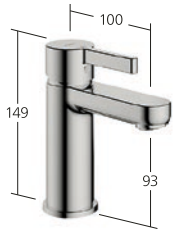

Lavabo

Mitigeur à levier
- EcoProtect
- Bec fixe

KWC-Nr.

12.548.041.000FL, chromeline,
A 100, avec vidage
12.548.051.000FL, chromeline,
A 100, sans vidage

Débit 5 l/min (3 bar)