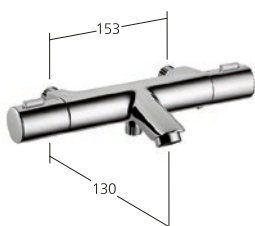

Baignoire

Mitigeur thermostatique fit - SkinProtect

KWC-Nr.

20.004.801.000, AD 153, sans raccords, sans douchette, flexible et support

Débit 20 l/min (3 bar)
Sortie de douchette:
Débit 13 l/min (3bar)