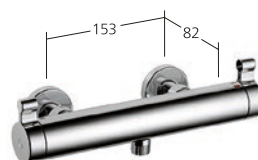

Douche

Mitigeur thermostatique
- EcoProtect
- TouchProtect
- SkinProtect

KWC-Nr.

26.529.810.000, chromeline,
AD 153, A 190,
sans douchette, flexible et support
26.529.800.000OG, chromeline,
AD 153, A 190,
sans raccords,
sans douchette et flexible

Débit 13 l/min (3 bar)