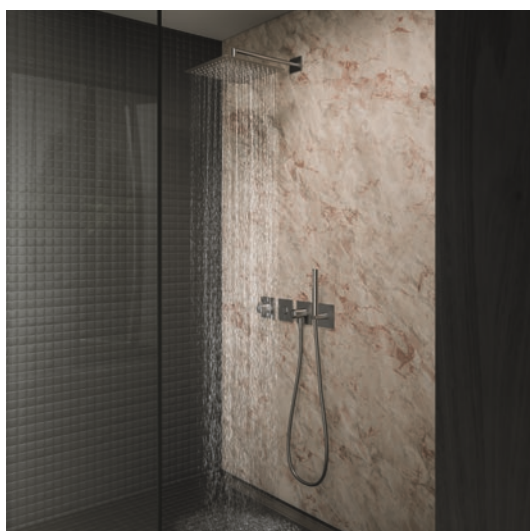

KWC ONO E est une gamme complète pimentée de multiples options, conçues pour des applications variées dans une salle de bain haut de gamme. Qualité et longévité d'excellence grâce à de l'acier inoxydable de qualité supérieure.