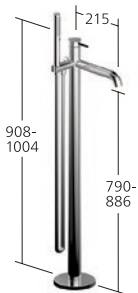

Baignoire

- Mitigeur à levier pour baignoire "Freestanding"
- Bec fixe

KWC-Nr.

20.201.093.000

chromeline, A 215,
avec douchette et flexible

Débit 21 l/min (3 bar)

Sortie de douchette:

Débit 12 l/min (3 bar)