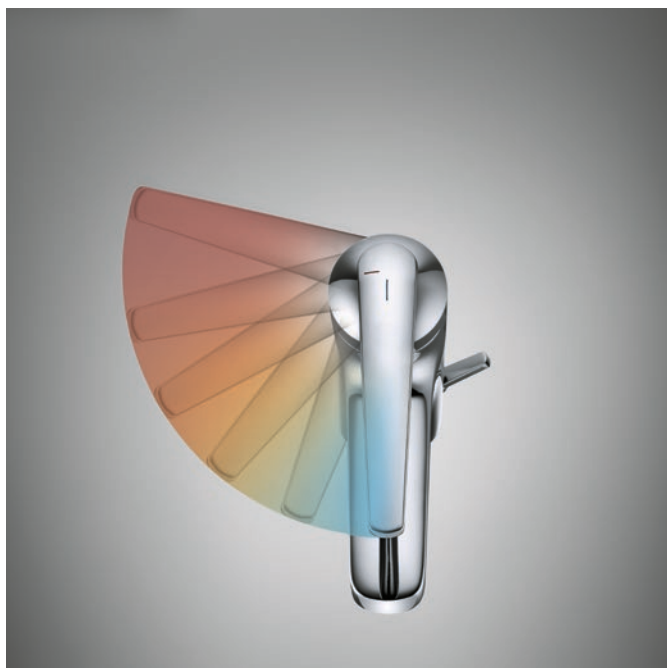

Avec cette robinetterie, vous avez un rapport plus raisonné à l'eau. Grâce à la technologie d'économie d'énergie CoolFix, c'est de l'eau froide qui s'écoule au lieu de l'eau tiède quand vous placez le levier en position médiane, ce qui réduit inévitablement votre consommation d'eau chaude.