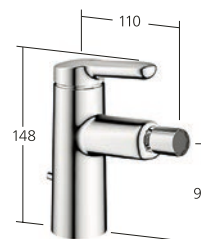

Bidet

Mitigeur à levier
- Bec fixe
- EcoProtect

KWC-Nr.

13.478.041.000FL
chromeline, A 110,
raccords flexibles,
avec vidage

Débit 5 l/min (3 bar)