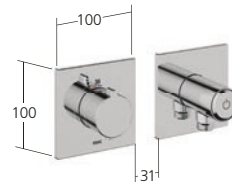

Douche

Set de finition avec unité fonctionnelle thermostatique KWC HOMEBOX

KWC-Nr.

21.004.853.000, chromeline, équipement de sûreté DIN EN 1717
21.004.853.176, matt black, équipement de sûreté DIN EN 1717
21.004.853.177, brushed steel, équipement de sûreté DIN EN 1717