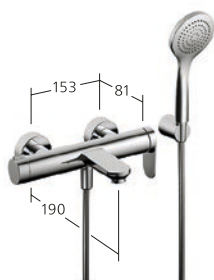

**Baignoire**

Mitigeur à levier  
- Bec fixe  
- TouchProtect

**KWC-Nr.**

**20.382.453.000**, chromeline,  
AD 153, A 190, avec douchette,  
flexible et support  
**20.382.463.000**  
chromeline, AD 153, A 190,  
sans douchette, flexible et support