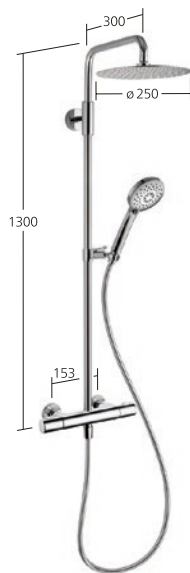

Système de douche fit

Mitigeur thermostatique
- SkinProtect

KWC-Nr.

26.006.303.000
chromeline, AD 153, A 300,
avec douchette et flexible

Débit 13 l/min (3bar)
Sortie de douchette:
Débit 13 l/min (3bar)