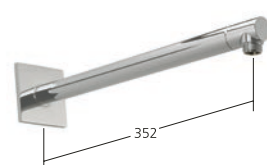

### Bras de douche

convient pour toutes les douches de tête KWC

**KWC-Nr.**

**26.000.810.000**

chromeline, L 352