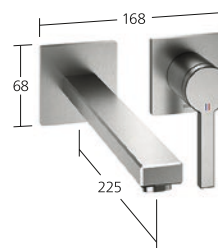

Lavabo

Mitigeur à levier set de finition
- EcoProtect
- Bec fixe
- OptimalSpace

KWC-Nr.
11.452.064.700
acier inoxydable, A 225

Débit 5 l/min (3 bar)