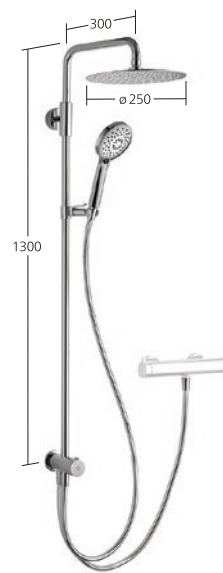

Système de douche Set de transformation fit

- TouchProtect
- SkinProtect

KWC-Nr.

26.006.013.000
chromeline, A 300, L 1100,
avec douchette et flexible

Débit 13 l/min (3bar)
Sortie de douchette:
Débit 13 l/min (3bar)