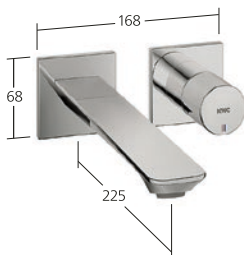

**KWC-Nr.** A

**12.493.651.000FL**, chromeline, A 140, raccords flexibles, avec Push Open

Débit 4 l/min (3 bar)

**Lavabo**

- Mitigeur à levier  
 - Bec fixe  
 - OptimalSpace  
 - régulateur de jet orientable