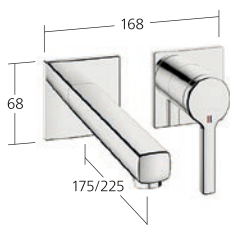

Lavabo

Mitigeur à levier set de finition
- Bec fixe
- OptimalSpace

KWC-Nr.

11.462.063.000
chromeline, A 175
11.462.064.000
chromeline, A 225

Débit 5 l/min (3 bar)