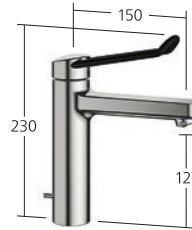

Lavabo

Mitigeur à levier
- EcoProtect
- Bec fixe
- QuickInstallation

KWC-Nr.

12.528.042.000FL, chromeline,
A 150, raccords flexibles,
avec vidage

12.528.052.000FL, chromeline,
A 150, raccords flexibles,
sans vidage

Débit 5.8 l/min (3 bar)