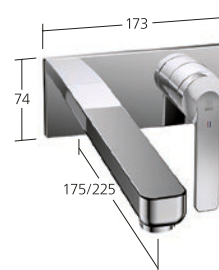

Baignoire

Mitigeur à levier set de finition
- EcoProtect
- Bec fixe
- OptimalSpace

KWC-Nr.

11.662.033.000, chromeline, A 175
11.662.034.000, chromeline, A 225

Débit 5 l/min (3 bar)