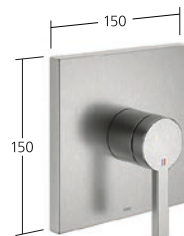

Douche

Set de finition
avec unité fonctionnelle

KWC-Nr.

21.454.500.177
brushed steel

Débit 19 l/min (3 bar)