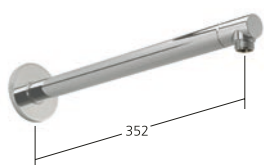

Bras de douche

convient pour toutes les douches de tête KWC

KWC-Nr.

26.000.810.000

chromeline, L 352