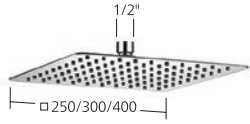

Douche de tête KWC PIATTO-X Q

- spajet

KWC-Nr.

26.000.204.000
chromeline, 250 × 250 mm
26.000.205.000
chromeline, 300 × 300 mm
26.000.206.000
chromeline, 400 × 400 mm

Débit 18 l/min (3 bar)