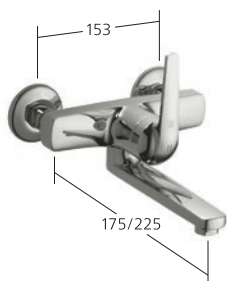

### Lavabo

Mitigeur à levier  
- ShieldProtect  
- Bec orientable 90°