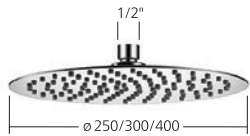

Douche de tête KWC PIATTO-X R

- spajet

KWC-Nr.

26.000.214.000
chromeline, ø 250
26.000.215.000
chromeline, ø 300
26.000.216.000
chromeline, ø 400

Débit 18 l/min (3 bar)