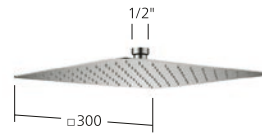

Douche de tête KWC PIATTO-X Q

- spajet

KWC-Nr.

26.000.205.176
matt black, 300 × 300 mm
26.000.205.700
acier inoxydable, 300 × 300 mm

Débit 18 l/min (3 bar)