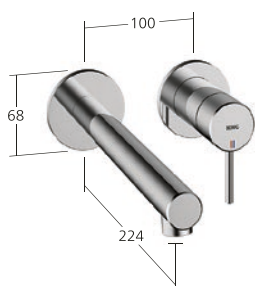

**Lavabo**

Mitigeur à levier  
 - en acier inoxydable  
 - Bec fixe  
 - OptimalSpace  
 - EcoProtect  
 - QuickInstallation

**KWC-Nr.**

**12.578.671.000FL**, chromeline, A125, avec Push Open  
**12.578.681.000FL**, chromeline, A125, sans vidage  
**12.578.671.700FL**, acier inoxydable, A125, avec Push Open  
**12.578.681.700FL**, acier inoxydable, A125, sans vidage