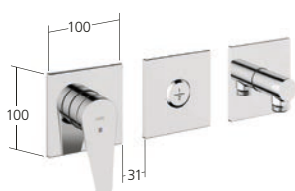

Baignoire

Set de finition avec unité
fonctionnelle KWC HOMEBOX
- Mitigeur à levier

KWC-Nr.

20.404.550.000, chromeline,
équipement de sûreté DIN EN 1717