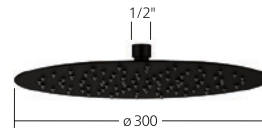

Douche de tête KWC PIATTO-X R

- spajet

KWC-Nr.

26.000.215.176
matt black, ø 300
26.000.215.700
acier inoxydable, ø 300

Débit 18 l/min (3 bar)