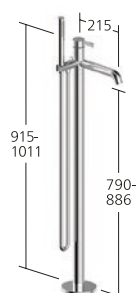

### Baignoire

Mitigeur à levier pour baignoire "Freestanding"  
- Bec fixe

**KWC-Nr.**

- 20.421.093.000**, chromeline, A 215 avec douchette et flexible
- 20.421.093.176**, matt black, A 215 avec douchette et flexible
- 20.421.093.177**, brushed steel, A 215 avec douchette et flexible