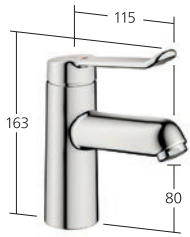

Lavabo

Mitigeur à levier
- EcoProtect
- Bec fixe
- QuickInstallation

KWC-Nr. A

12.518.041.000FL, chromeline,
A 120, raccordements flexibles,
avec vidage

12.518.051.000FL, chromeline,
A 120, raccordements flexibles,
sans vidage

Débit 5.8 l/min (3 bar)