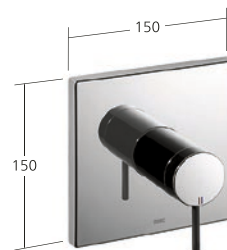

Douche

- Set de finition avec unité fonctionnelle

KWC-Nr.

21.204.500.000

chromeline

Débit 18 l/min (3 bar)