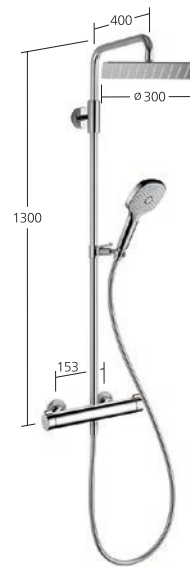

#### KWC-Nr.

**26.006.323.000**  
chromeline, AD 153, A 400,  
avec douchette et flexible  
**26.006.323.176**  
matt black, AD 153, A 400,  
avec douchette et flexible

Débit 13 l/min (3bar)  
Sortie de douchette:  
Débit 13 l/min (3bar)