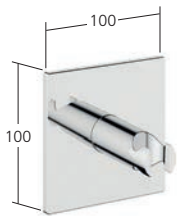

21.004.853.177, brushed steel

Set pronto da installare,
termostato, 2 utenza, Choice

20.004.853.000, chromeline

20.004.853.176, matt black

20.004.853.177, brushed steel

Set pronto da installare
supporto doccetta