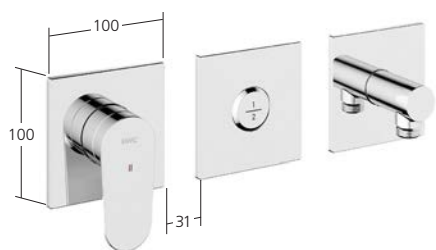

Set pronto da installare, 2 utenze, Choice
KWC AVA 2.0

20.464.550.000, chromeline

Set pronto da installare, 2 utenze, Choice
KWC BEVO

20.424.550.000, chromeline*

Set pronto da installare, 2 utenze, Choice
KWC DOMO 6.0

20.664.550.000, chromeline

Set pronto da installare, 2 utenze, Choice
KWC ELLA

20.384.550.000, chromeline

Set pronto da installare, 2 utenze, Choice
KWC FIT

20.544.550.000, chromeline**

Set pronto da installare, 2 utenze, Choice
KWC MONTA