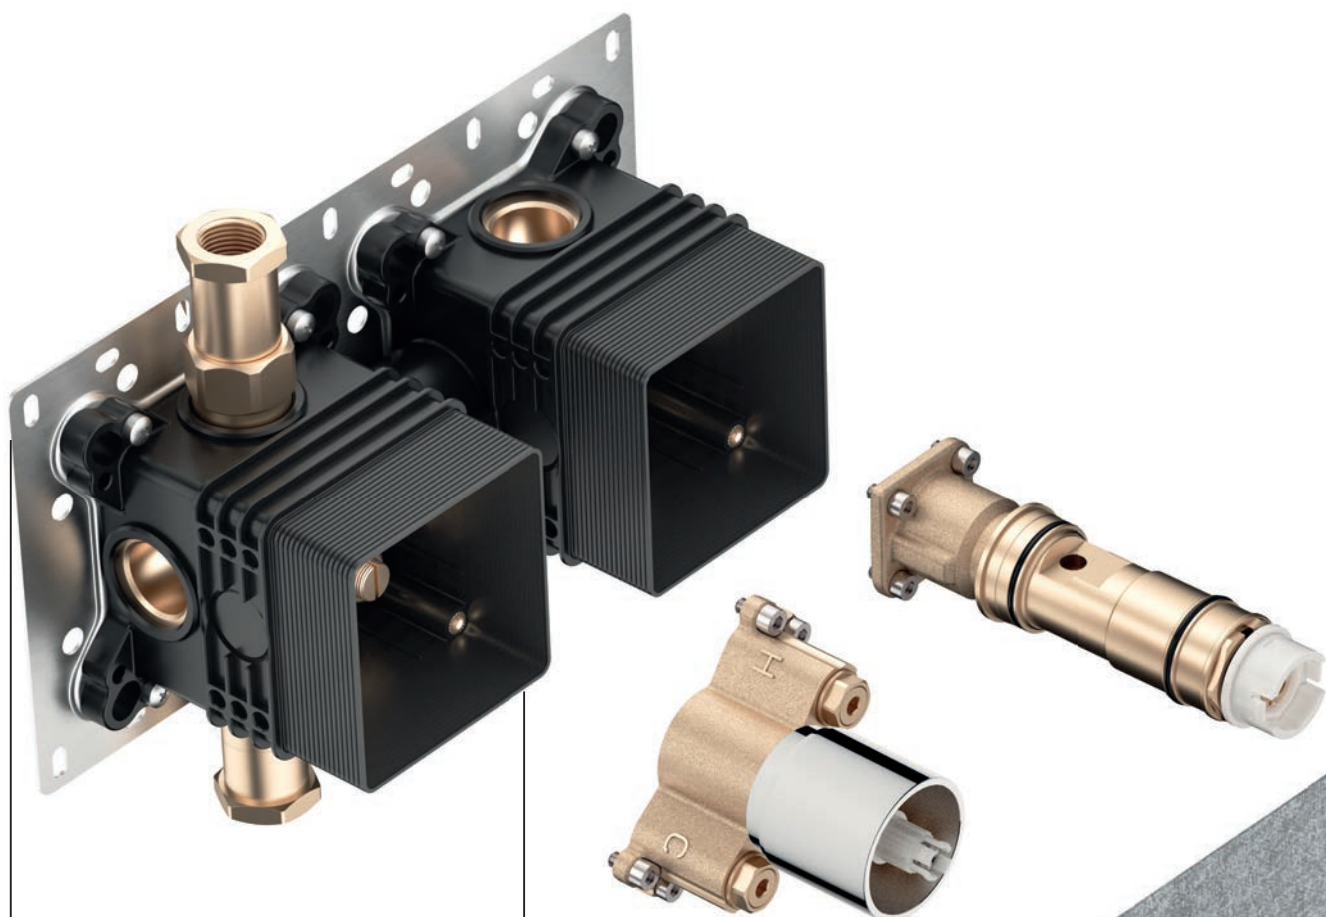

Spingere

Per risparmiare acqua ed energia durante l'insaponatura. Il flusso d'acqua può essere interrotto immediatamente premendo un pulsante e riavviato altrettanto rapidamente.

Ruotare

Volume dell'acqua sotto controllo. La portata può essere regolata con precisione ruotando la manopola di selezione. L'uscita del tubo flessibile è direttamente integrata in tutte le versioni.

Posizionamento preciso

Un gioco da ragazzi:
la piastra di base per
le scatole può essere
fissata facilmente
e con precisione
millimetrica sulla
superficie.

Consegnato preconfigurato

Pronti all'uso, i moduli del set sono già
collegati tra loro. Grazie alle scatole pre-
assemblate, l'allineamento e l'installazione
sono garantiti.

Montaggio facile

I nostri video di montaggio mostrano ogni fase in modo
semplice e dettagliato per un montaggio ben riuscito.

KWC HOMEBOX

Installazione e montaggio facili

Fissato in posizione

Con la massima semplicità, le viti fissano saldamente i supporti della rosetta alla scatola e impediscono l'infiltrazione di spruzzi d'acqua.

Montaggio intelligente

Per risparmiare tempo, le rosette vengono fissate al supporto senza viti.

Dimensioni compatte

La sporgenza minima delle unità di comando lascia molto spazio per l'installazione delle rubinetterie, ad esempio in cabine doccia strette.