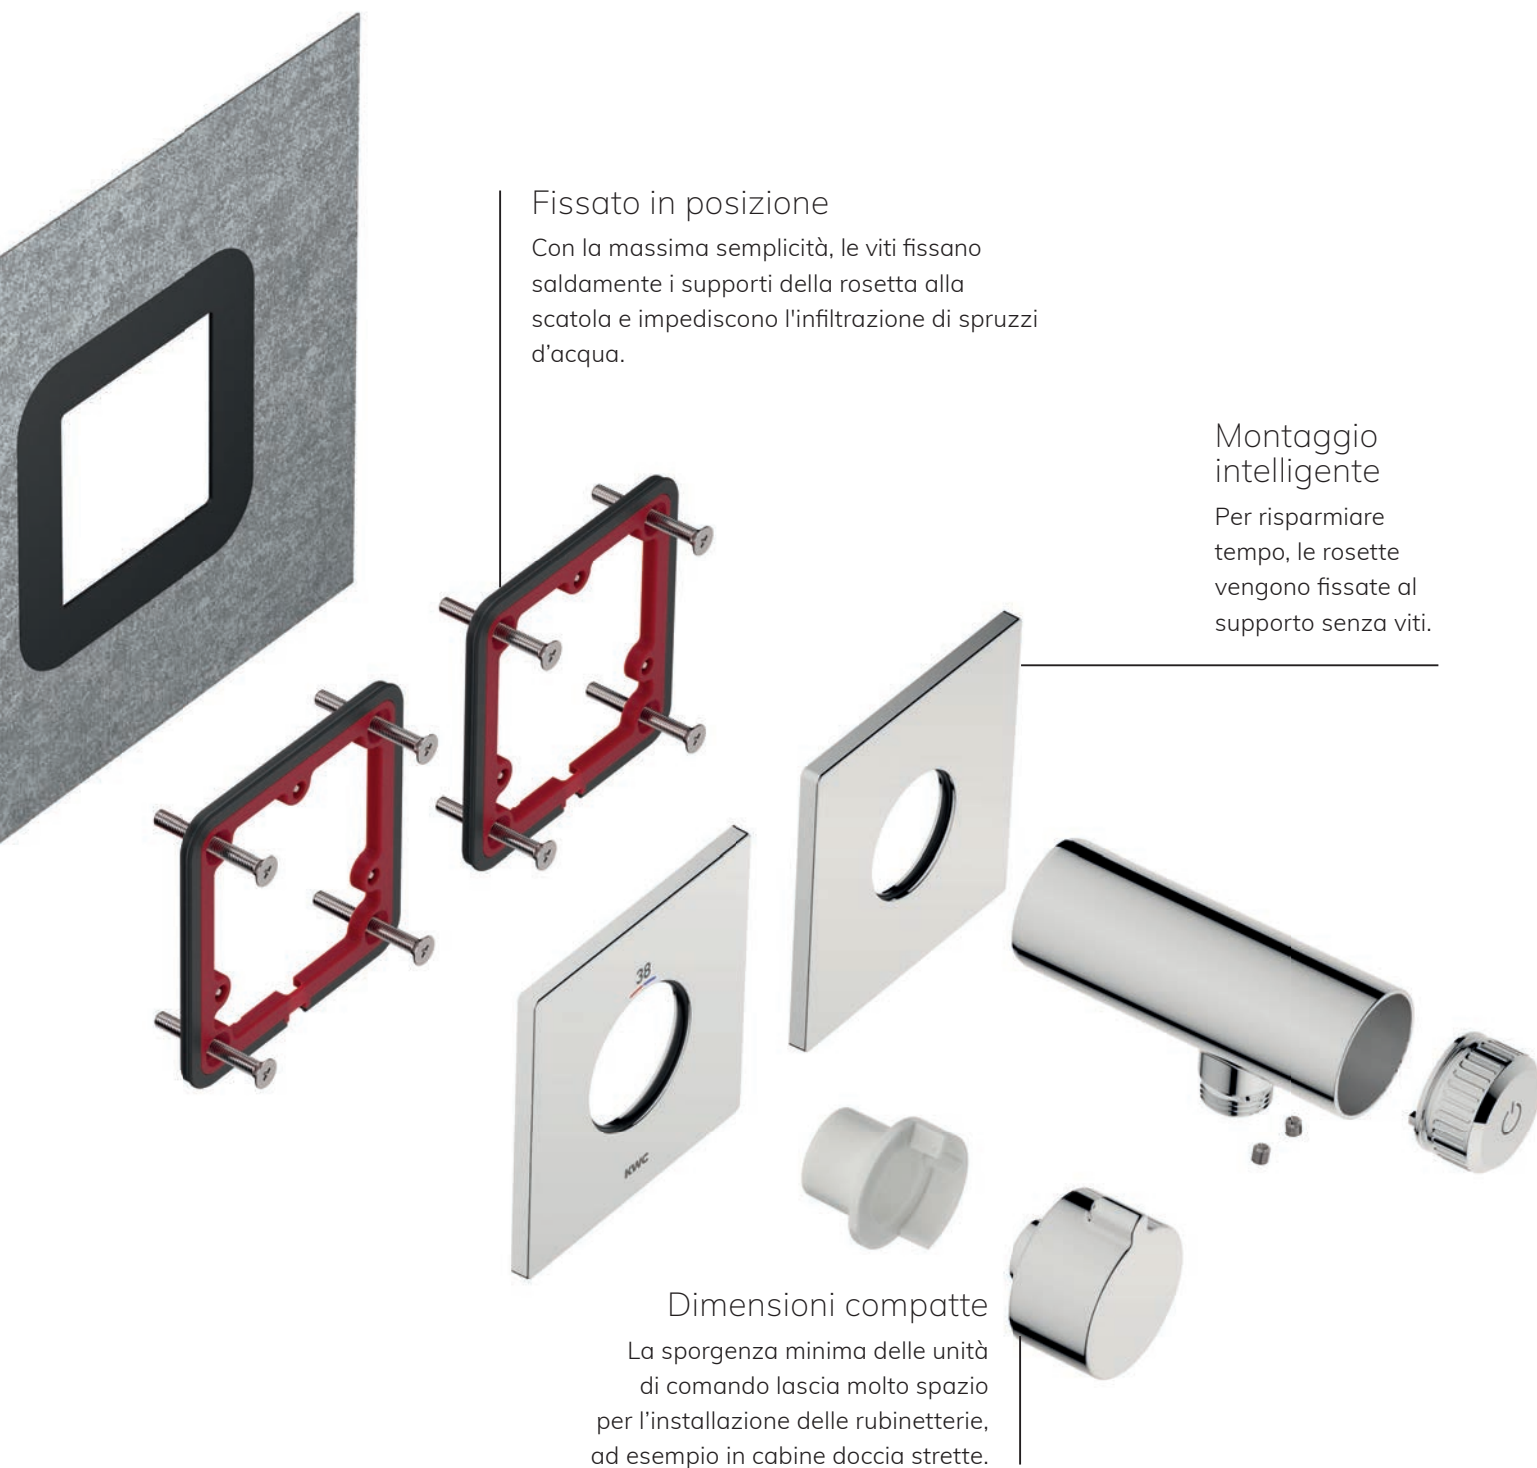

Posizionamento preciso

Un gioco da ragazzi:
la piastra di base per
le scatole può essere
fissata facilmente
e con precisione
millimetrica sulla
superficie.

Consegnato preconfigurato

Pronti all'uso, i moduli del set sono già
collegati tra loro. Grazie alle scatole pre-
assemblate, l'allineamento e l'installazione
sono garantiti.

Montaggio facile

I nostri video di montaggio mostrano ogni fase in modo
semplice e dettagliato per un montaggio ben riuscito.

KWC HOMEBOX

Installazione e montaggio facili

Fissato in posizione

Con la massima semplicità, le viti fissano saldamente i supporti della rosetta alla scatola e impediscono l'infiltrazione di spruzzi d'acqua.

Montaggio intelligente

Per risparmiare tempo, le rosette vengono fissate al supporto senza viti.

Dimensioni compatte

La sporgenza minima delle unità di comando lascia molto spazio per l'installazione delle rubinetterie, ad esempio in cabine doccia strette.

KWC HOMEBOX

Doppio talento

Muratura

La piastra di base è ideale per la costruzione a guscio e permette di posizionare perfettamente la scatola e di allinearla facilmente.*

Cartongesso

Grazie agli anelli di fissaggio sulle scatole, KWC HOMEBOX può essere fissato in modo semplice e sicuro anche alle pareti frontali.*