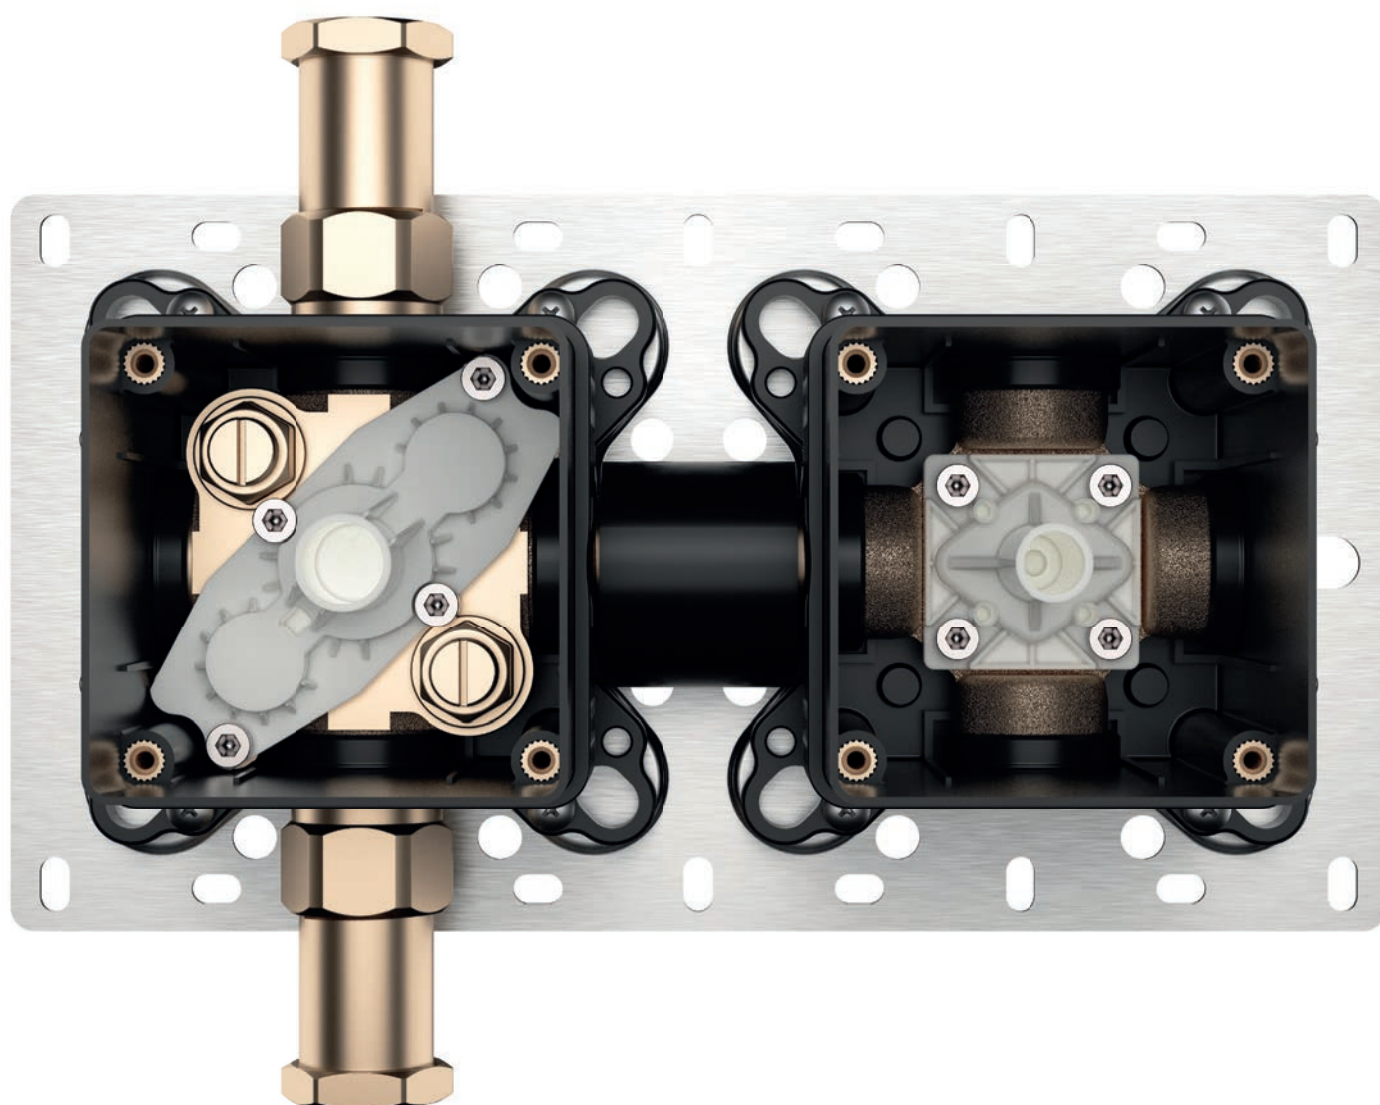

Sicurezza

Se gli ingressi dell'acqua calda e fredda non sono installati correttamente, il flusso dell'acqua può essere invertito facilmente. Se la scatola non è inserita nella parete alla profondità di installazione richiesta, è possibile correggerla rapidamente con i set di prolunghe.

Comfort

Installazione semplice, veloce e garantita. Tutte le unità sottomuro sono dotate di serie con rubinetti di arresto.