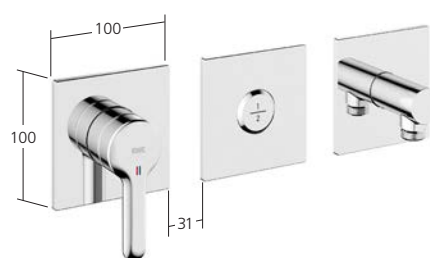

Set pronto da installare, 2 utenze, Choice
KWC WAMAS 2.0

20.474.550.000, chromeline