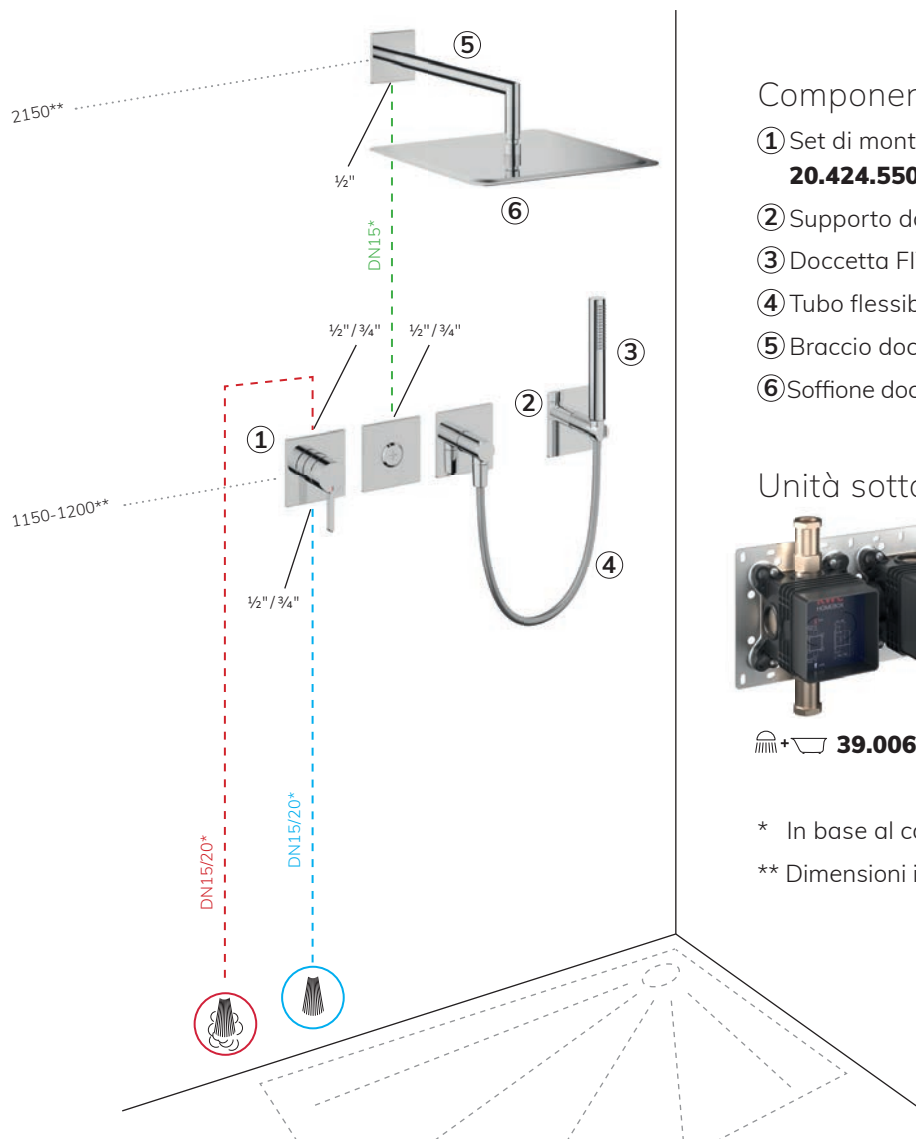

Unità sottomuro

39.006.251.931

* In base al calcolo della larghezza del tubo

** Dimensioni in mm/in base alla pianificazione

Vasca miscelatore a leva – 2 utenze

Esempio di installazione

Componenti

- ① Set di montaggio finale KWC BEVO
20.424.550.000
- ② Supporto doccetta **26.000.620.000**
- ③ Doccetta FIT-X slim
26.000.103.000
- ④ Tubo flessibile per doccia
26.001.003.000

Unità sottomuro

 **39.006.261.931**

* In base al calcolo della larghezza del tubo

** Dimensioni in mm/in base alla pianificazione

Doccia miscelatore a leva – 2 utenze

Esempio di installazione

Componenti

- ① Set di montaggio finale KWC BEVO **20.424.550.000**
- ② Supporto doccetta **26.000.620.000**
- ③ Doccetta FIT-X slim **26.000.103.000**
- ④ Tubo flessibile per doccia **26.001.003.000**
- ⑤ Braccio doccia **26.000.813.000**
- ⑥ Soffione doccia PIATTO-X Q **26.000.205.000**

Unità sottomuro

 **39.006.261.931**

- * In base al calcolo della larghezza del tubo
- ** Dimensioni in mm/in base alla pianificazione

Doccia termostato – 1 utenza

Esempio di installazione

Componenti

- ① Set di montaggio finale KWC HOMEBOX termostato 1 utenza **21.004.853.000**
- ② Rosette **Z.538.897.000**
- ③ Asta di scorrimento per doccia FIT **K.26.99.02.000**
- ④ Doccetta CHOICE-H **26.000.125.000**
- ⑤ Tubo flessibile per doccia **26.001.003.000**

Unità sottomuro

 **39.006.271.931**

* In base al calcolo della larghezza del tubo

** Dimensioni in mm/in base alla pianificazione

Vasca termostato – 2 utenze

Esempio di installazione

Componenti

- ① Set di montaggio finale KWC HOMEBOX termostato 2 utenze **20.004.853.000**
- ② Supporto doccetta **26.000.620.000**
- ③ Doccetta FIT-X slim **26.000.103.000**
- ④ Tubo flessibile per doccia **26.001.003.000**