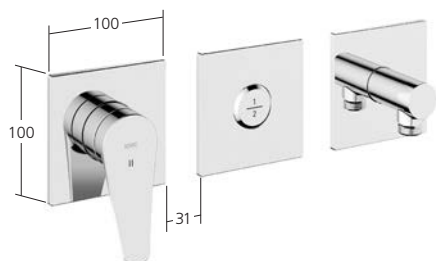

21.384.550.000, chromeline

Set pronto da installare
1 utenza
KWC FIT

21.544.550.000, chromeline**

Set pronto da installare
1 utenza
KWC MONTA

21.414.550.000, chromeline

Set pronto da installare
1 utenza
KWC WAMAS 2.0

21.474.550.000, chromeline

*matt black und brushed steel voraussichtlich ab Q4 2024

**matt black voraussichtlich ab Q4 2024

Set pronto da installare, 2 utenze, Choice
KWC ACTIVO

20.404.550.000, chromeline