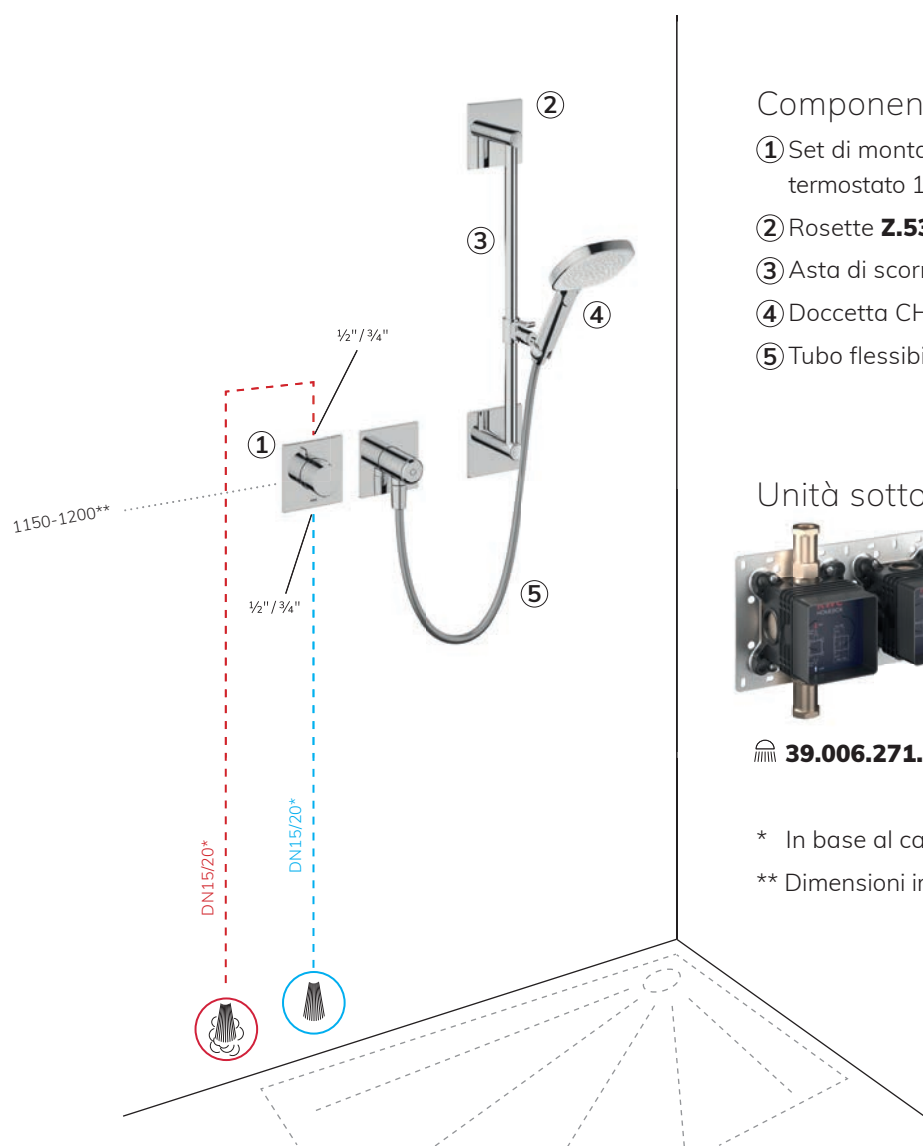

Unità sottomuro

 **39.006.261.931**

* In base al calcolo della larghezza del tubo

** Dimensioni in mm/in base alla pianificazione

Doccia miscelatore a leva – 2 utenze

Esempio di installazione

Componenti

- ① Set di montaggio finale KWC BEVO **20.424.550.000**
- ② Supporto doccetta **26.000.620.000**
- ③ Doccetta FIT-X slim **26.000.103.000**
- ④ Tubo flessibile per doccia **26.001.003.000**
- ⑤ Braccio doccia **26.000.813.000**
- ⑥ Soffione doccia PIATTO-X Q **26.000.205.000**

Unità sottomuro

 **39.006.261.931**

- * In base al calcolo della larghezza del tubo
- ** Dimensioni in mm/in base alla pianificazione

Doccia termostato – 1 utenza

Esempio di installazione

Componenti

- ① Set di montaggio finale KWC HOMEBOX termostato 1 utenza **21.004.853.000**
- ② Rosette **Z.538.897.000**
- ③ Asta di scorrimento per doccia FIT **K.26.99.02.000**
- ④ Doccetta CHOICE-H **26.000.125.000**
- ⑤ Tubo flessibile per doccia **26.001.003.000**

Unità sottomuro

 **39.006.271.931**

* In base al calcolo della larghezza del tubo

** Dimensioni in mm/in base alla pianificazione

Vasca termostato – 2 utenze

Esempio di installazione

Componenti

- ① Set di montaggio finale KWC HOMEBOX termostato 2 utenze **20.004.853.000**
- ② Supporto doccetta **26.000.620.000**
- ③ Doccetta FIT-X slim **26.000.103.000**
- ④ Tubo flessibile per doccia **26.001.003.000**

Unità sottomuro

 **39.006.261.931**

* In base al calcolo della larghezza del tubo

** Dimensioni in mm/in base alla pianificazione

Doccia termostato – 2 utenze

Esempio di installazione

Componenti

- ① Set di montaggio finale KWC HOMEBOX termostato 2 utenze **20.004.853.000**
- ② Supporto doccetta **26.000.620.000**
- ③ Doccetta FIT-X slim **26.000.103.000**
- ④ Tubo flessibile per doccia **26.001.003.000**
- ⑤ Braccio doccia **26.000.813.000**
- ⑥ Soffione doccia PIATTO-X Q **26.000.205.000**