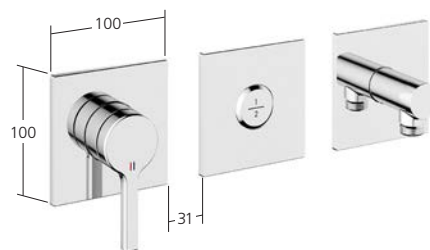

21.474.550.000, chromeline

*matt black und brushed steel voraussichtlich ab Q4 2024

**matt black voraussichtlich ab Q4 2024

Set pronto da installare, 2 utenze, Choice
KWC ACTIVO

20.404.550.000, chromeline

Set pronto da installare, 2 utenze, Choice
KWC AVA 2.0

20.464.550.000, chromeline

Set pronto da installare, 2 utenze, Choice
KWC BEVO

20.424.550.000, chromeline*

Set pronto da installare, 2 utenze, Choice
KWC DOMO 6.0