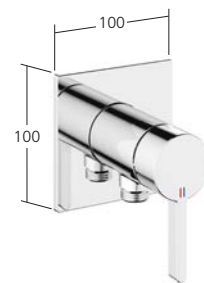

Set pronto da installare
1 utenza
KWC BEVO

21.424.550.000, chromeline*