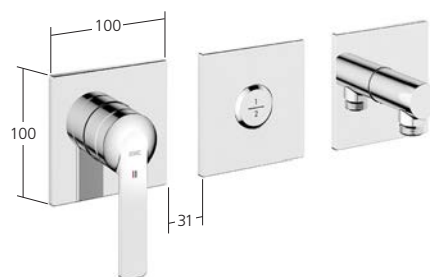

Set pronto da installare, 2 utenze, Choice
KWC DOMO 6.0

20.664.550.000, chromeline