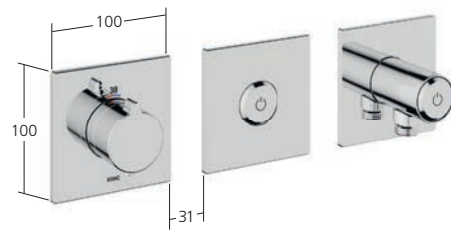

Set pronto da installare,
termostato, 2 utenza, Choice

20.004.853.000, chromeline

20.004.853.176, matt black

20.004.853.177, brushed steel

Set pronto da installare
supporto doccetta

26.000.624.000, chromeline

26.000.624.176, matt black

26.000.624.177, brushed steel

Asta di scorrimento per doccia
L1100

K.26.99.02.000, chromeline

K.26.99.02.176, matt black

K.26.99.02.177, brushed steel

Rosetta per asta di
scorrimento per doccia

Z.538.897.000, chromeline

Z.538.897.176, matt black

Z.538.897.177, brushed steel