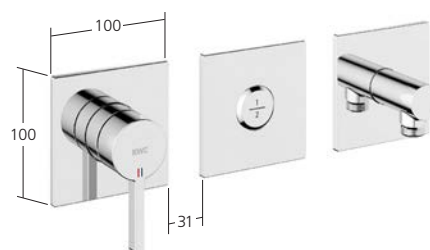

Set pronto da installare, 2 utenze, Choice
KWC AVA 2.0

20.464.550.000, chromeline

Set pronto da installare, 2 utenze, Choice
KWC BEVO

20.424.550.000, chromeline*

Set pronto da installare, 2 utenze, Choice
KWC DOMO 6.0

20.664.550.000, chromeline

Set pronto da installare, 2 utenze, Choice
KWC ELLA

20.384.550.000, chromeline

Set pronto da installare, 2 utenze, Choice
KWC FIT

20.544.550.000, chromeline**

Set pronto da installare, 2 utenze, Choice
KWC MONTA