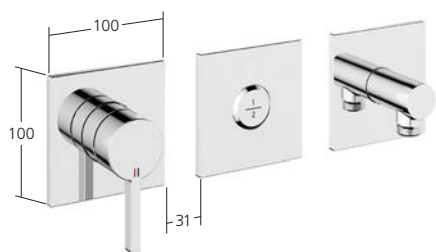

Set pronto da installare, 2 utenze, Choice
KWC BEVO

20.424.550.000, chromeline*