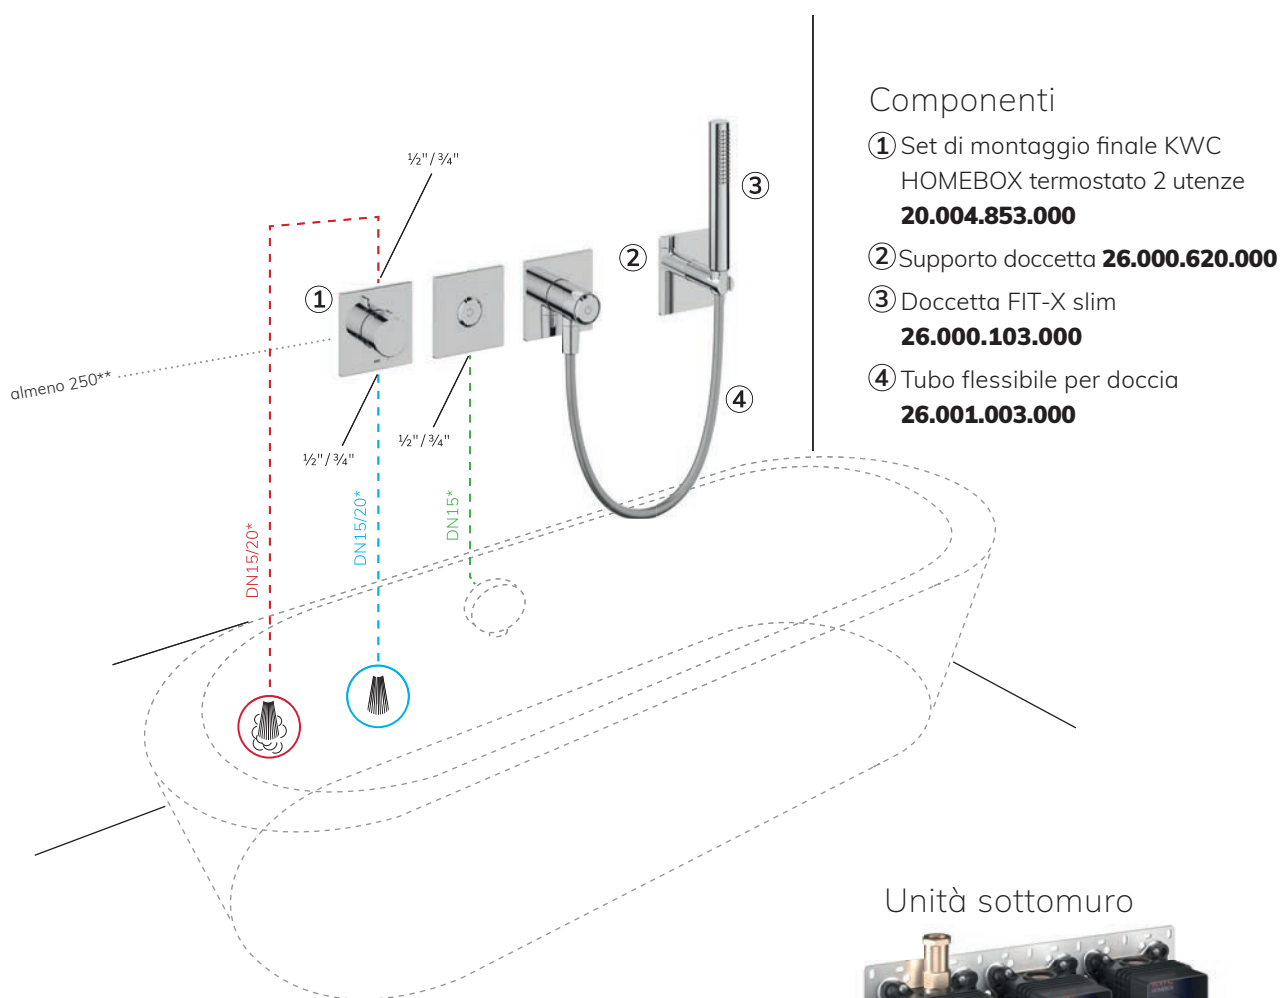

Unità sottomuro

 **39.006.261.931**

* In base al calcolo della larghezza del tubo

** Dimensioni in mm/in base alla pianificazione

Doccia miscelatore a leva – 2 utenze

Esempio di installazione

Componenti

- ① Set di montaggio finale KWC BEVO **20.424.550.000**
- ② Supporto doccetta **26.000.620.000**
- ③ Doccetta FIT-X slim **26.000.103.000**
- ④ Tubo flessibile per doccia **26.001.003.000**
- ⑤ Braccio doccia **26.000.813.000**
- ⑥ Soffione doccia PIATTO-X Q **26.000.205.000**

Unità sottomuro

 **39.006.261.931**

- * In base al calcolo della larghezza del tubo
- ** Dimensioni in mm/in base alla pianificazione

Doccia termostato – 1 utenza

Esempio di installazione

Componenti

- ① Set di montaggio finale KWC HOMEBOX termostato 1 utenza **21.004.853.000**
- ② Rosette **Z.538.897.000**
- ③ Asta di scorrimento per doccia FIT **K.26.99.02.000**
- ④ Doccetta CHOICE-H **26.000.125.000**
- ⑤ Tubo flessibile per doccia **26.001.003.000**

Unità sottomuro

 **39.006.271.931**

* In base al calcolo della larghezza del tubo

** Dimensioni in mm/in base alla pianificazione

Vasca termostato – 2 utenze

Esempio di installazione

Componenti

- ① Set di montaggio finale KWC HOMEBOX termostato 2 utenze **20.004.853.000**
- ② Supporto doccetta **26.000.620.000**
- ③ Doccetta FIT-X slim **26.000.103.000**
- ④ Tubo flessibile per doccia **26.001.003.000**

Unità sottomuro

 **39.006.261.931**

* In base al calcolo della larghezza del tubo

** Dimensioni in mm/in base alla pianificazione

Doccia termostato – 2 utenze

Esempio di installazione

Componenti

- ① Set di montaggio finale KWC HOMEBOX termostato 2 utenze **20.004.853.000**
- ② Supporto doccetta **26.000.620.000**
- ③ Doccetta FIT-X slim **26.000.103.000**
- ④ Tubo flessibile per doccia **26.001.003.000**
- ⑤ Braccio doccia **26.000.813.000**
- ⑥ Soffione doccia PIATTO-X Q **26.000.205.000**