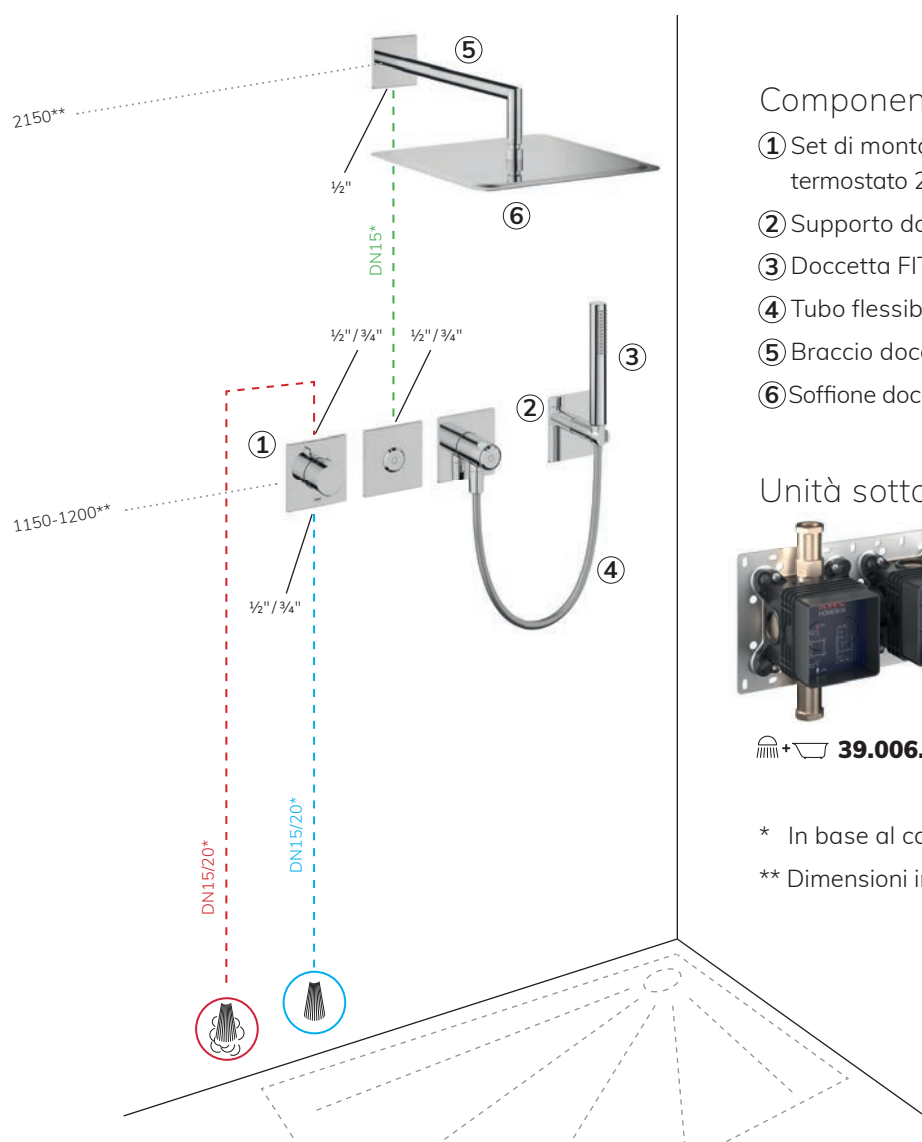

Unità sottomuro

 **39.006.271.931**

* In base al calcolo della larghezza del tubo

** Dimensioni in mm/in base alla pianificazione

Vasca termostato – 2 utenze

Esempio di installazione

Componenti

- ① Set di montaggio finale KWC HOMEBOX termostato 2 utenze **20.004.853.000**
- ② Supporto doccetta **26.000.620.000**
- ③ Doccetta FIT-X slim **26.000.103.000**
- ④ Tubo flessibile per doccia **26.001.003.000**

Unità sottomuro

 **39.006.261.931**

* In base al calcolo della larghezza del tubo

** Dimensioni in mm/in base alla pianificazione

Doccia termostato – 2 utenze

Esempio di installazione

Componenti

- ① Set di montaggio finale KWC HOMEBOX termostato 2 utenze **20.004.853.000**
- ② Supporto doccetta **26.000.620.000**
- ③ Doccetta FIT-X slim **26.000.103.000**
- ④ Tubo flessibile per doccia **26.001.003.000**
- ⑤ Braccio doccia **26.000.813.000**
- ⑥ Soffione doccia PIATTO-X Q **26.000.205.000**

Unità sottomuro

🚿+🚰 **39.006.261.931**

* In base al calcolo della larghezza del tubo

** Dimensioni in mm/in base alla pianificazione

Set pronto da installare
1 utenza
KWC ACTIVO

21.404.550.000, chromeline

Set pronto da installare
1 utenza
KWC AVA 2.0