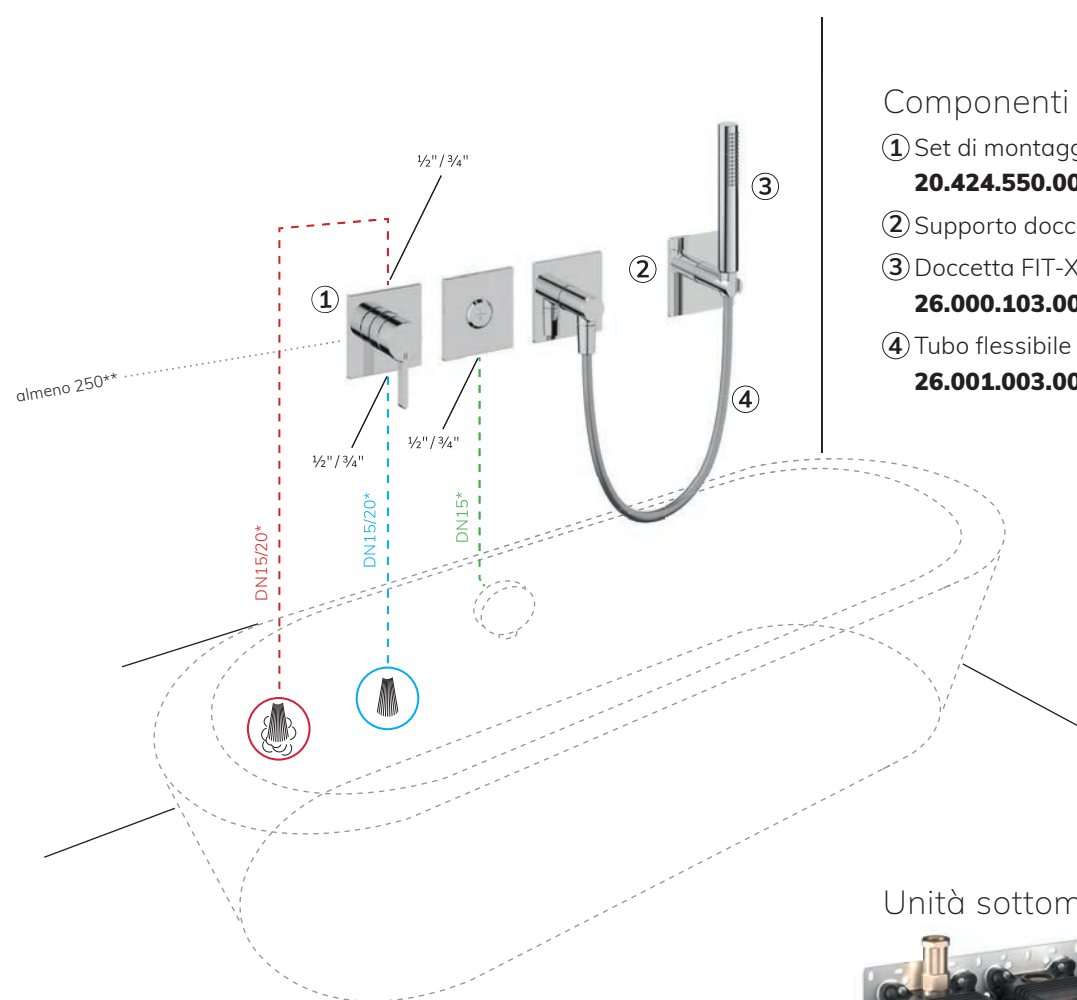

- ① Set di montaggio finale KWC BEVO **21.424.550.000**
- ② Rosette **Z.538.897.000**
- ③ Asta di scorrimento per doccia FIT **K.26.99.02.000**
- ④ Doccetta CHOICE-H **26.000.125.000**
- ⑤ Tubo flessibile per doccia **26.001.003.000**

Unità sottomuro

39.006.251.931

* In base al calcolo della larghezza del tubo

** Dimensioni in mm/in base alla pianificazione

Vasca miscelatore a leva – 2 utenze

Esempio di installazione

Componenti

- ① Set di montaggio finale KWC BEVO
20.424.550.000
- ② Supporto doccetta **26.000.620.000**
- ③ Doccetta FIT-X slim
26.000.103.000
- ④ Tubo flessibile per doccia
26.001.003.000

Unità sottomuro

 **39.006.261.931**

* In base al calcolo della larghezza del tubo

** Dimensioni in mm/in base alla pianificazione

Doccia miscelatore a leva – 2 utenze

Esempio di installazione

Componenti

- ① Set di montaggio finale KWC BEVO **20.424.550.000**
- ② Supporto doccetta **26.000.620.000**
- ③ Doccetta FIT-X slim **26.000.103.000**
- ④ Tubo flessibile per doccia **26.001.003.000**
- ⑤ Braccio doccia **26.000.813.000**
- ⑥ Soffione doccia PIATTO-X Q **26.000.205.000**

Unità sottomuro

 **39.006.261.931**

- * In base al calcolo della larghezza del tubo
- ** Dimensioni in mm/in base alla pianificazione

Doccia termostato – 1 utenza

Esempio di installazione

Componenti

- ① Set di montaggio finale KWC HOMEBOX termostato 1 utenza **21.004.853.000**
- ② Rosette **Z.538.897.000**
- ③ Asta di scorrimento per doccia FIT **K.26.99.02.000**
- ④ Doccetta CHOICE-H **26.000.125.000**
- ⑤ Tubo flessibile per doccia **26.001.003.000**