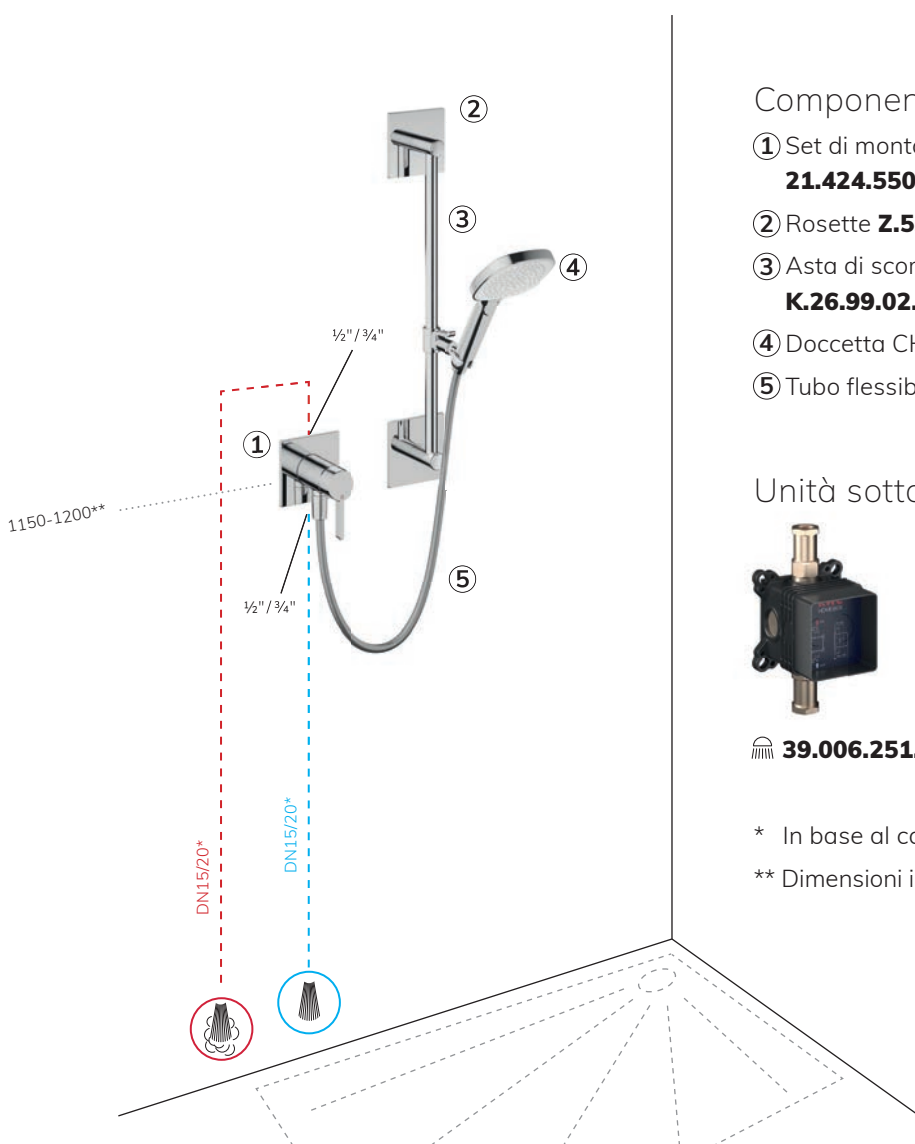

Doccia miscelatore a leva – 1 utenza

Esempio di installazione

Componenti

- ① Set di montaggio finale KWC BEVO **21.424.550.000**
- ② Rosette **Z.538.897.000**
- ③ Asta di scorrimento per doccia FIT **K.26.99.02.000**
- ④ Doccetta CHOICE-H **26.000.125.000**
- ⑤ Tubo flessibile per doccia **26.001.003.000**

Unità sottomuro

39.006.251.931

* In base al calcolo della larghezza del tubo

** Dimensioni in mm/in base alla pianificazione