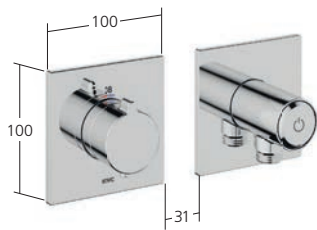

Set pronto da installare,
termostato, 1 utenza, Choice

21.004.853.000, chromeline

21.004.853.176, matt black

21.004.853.177, brushed steel