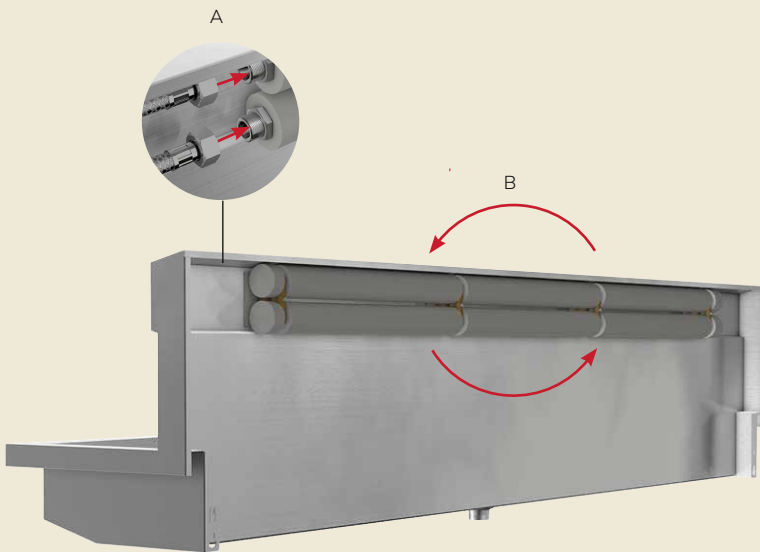

Modulaarinen ratkaisu PLANOX

Valmiiksi konfiguroitu kouru, sisältäen kalusteet ja vesijohdot, 4 pituutta (600 mm:n pesupaikan leveys)

Plug & Play esivalmistuksen ansiosta

Vesiliitäntä ja asennus – helppoa ja nopeaa

Venttiilivaihtoehdot

- esiasennetut letkut
- Päätykappaleen (A) ja kierrenipan kiinniruuvaus (B) liitäntäpuolen valinnan mukaan
- Yhdistäminen vesiliitäntään letkun kautta, paikan päällä (C)
- Vesiliitäntä joustavasti suunniteltavissa, koska päätykappale voidaan ruuvata toiselle puolelle
- 1 Vesiliitäntä, 1 Vedenpoistoaukko
- ei poikittaisia rakoja

Sekoitusvaihtoehdot

- esiasennetut Letkut + 100 % Eristys
- Vesiliitäntän ja letkujen kiinniruuvaus, asennuspaikassa (A)
- Vesiliitäntä joustavasti suunniteltavissa, voidaan kääntää seinällä ennen asennusta (B)
- 1 Vesiliitäntä, 1 Vedenpoistoaukko
- ei poikittaisia rakoja