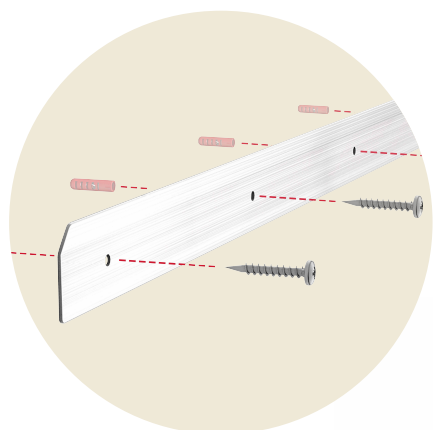

Ripustuskiskon kiinnitys

Ripustus ja
kiinniruuvaus
PLANOX-pesuallasyksiköt

Kiristä alhaalta