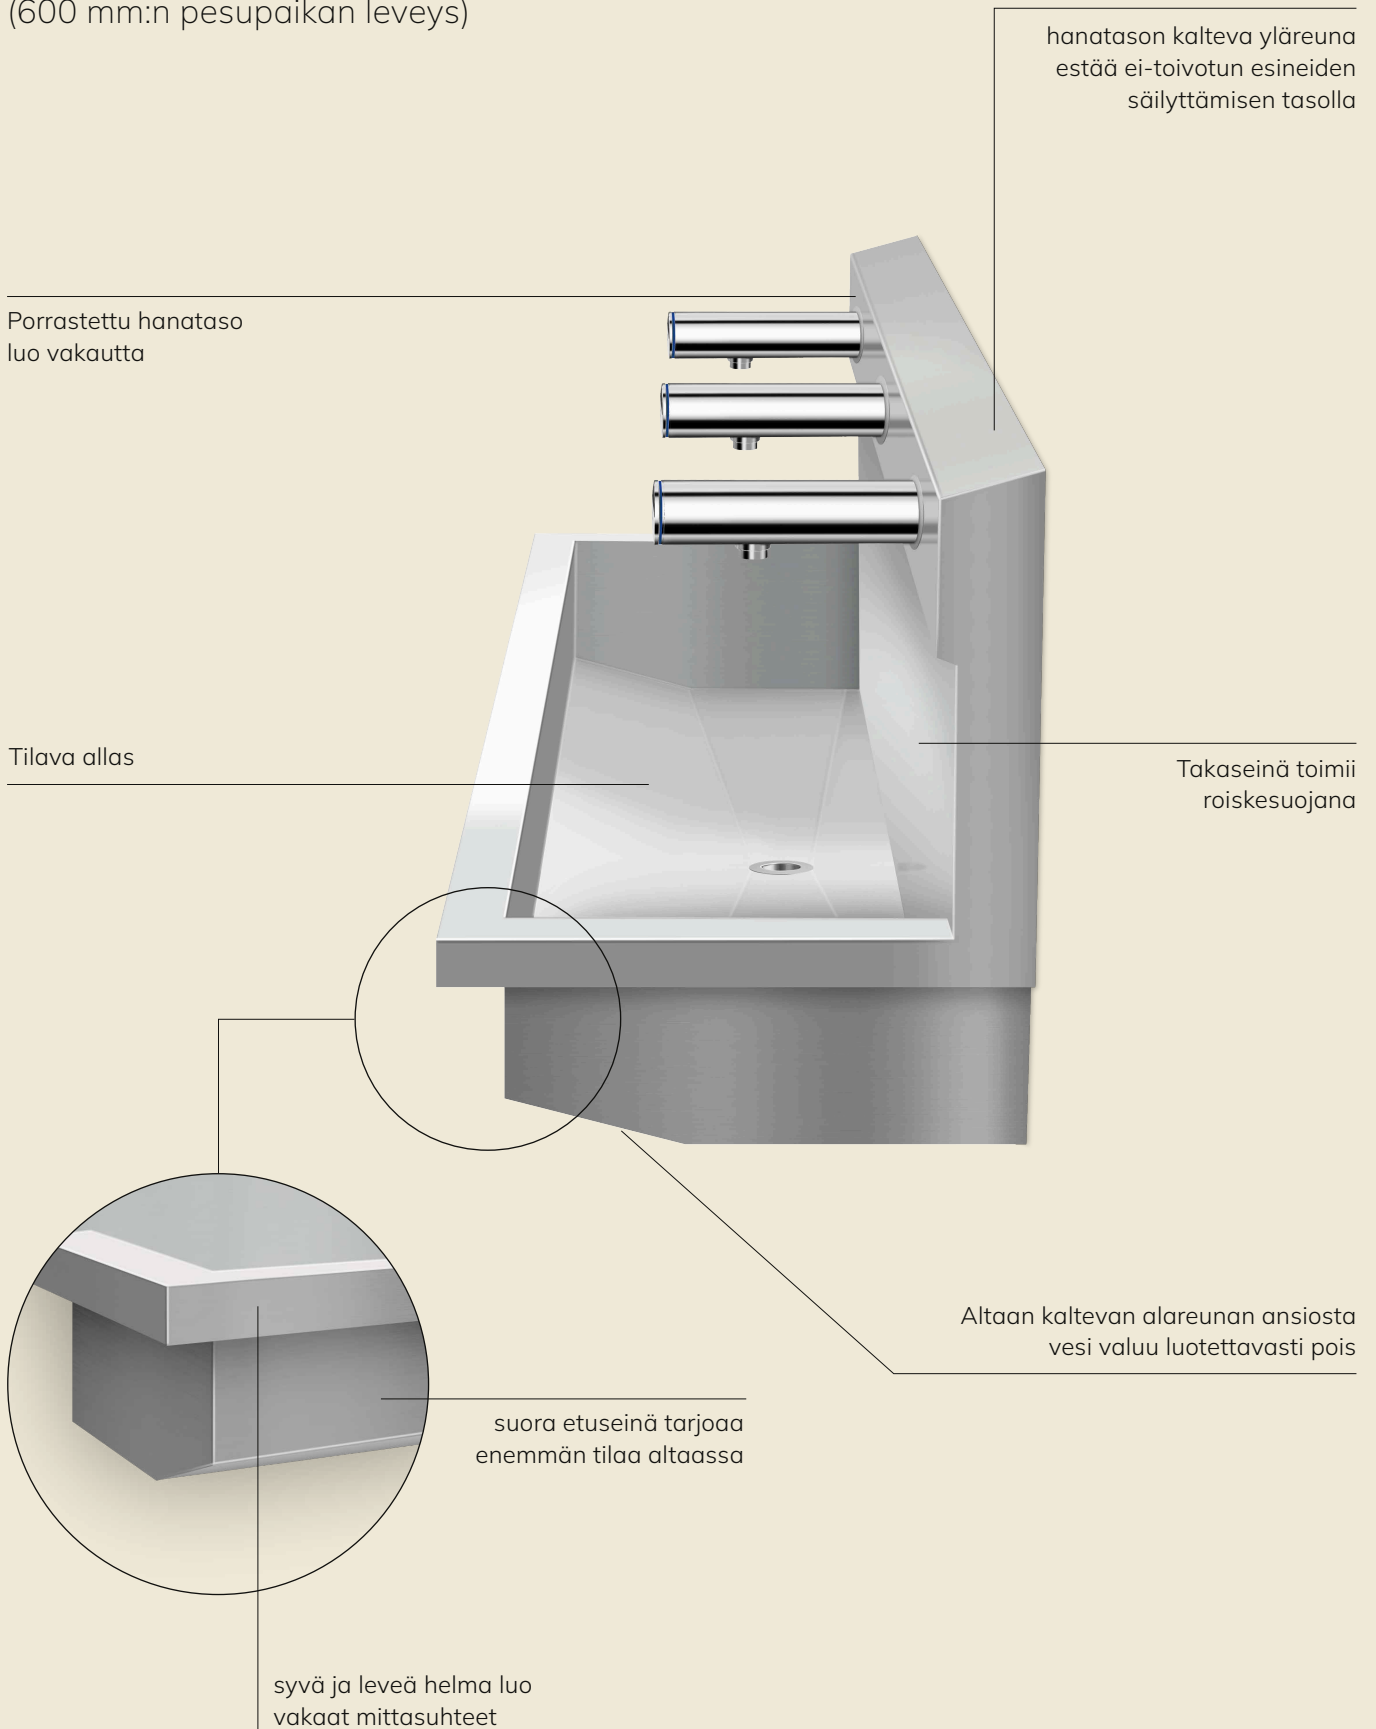

Laadukkaasta ja kierrätettävästä ruostumattomasta teräksestä valmistettu selkeä ja arkkitehtonisesti minimalistinen muotoilu korostaa valmiiksi koottujen pesuallasyksiköiden pitkäikäisyyttä. Suora etuseinä mahdollistaa reilun kokoiset altaat. Altaan kaltevan alareunan ansiosta vesi valuu hyvin pois.

Muotoilu on tuttu KWC Professional -tuotesarjan PLANOX-pesuallasta. Korkea ja leveä helma luo vakaat mittasuhteet koko tuotteelle. Integroitu takaseinä toimii myös roiskesuojana. Kallistettu ja taivutettu hanapaneeli estää tarpeettomien esineiden laskemisen tason päälle ja varmistaa samalla pesuallasyksiköiden vakauden.

Esiasennettu

"Plug & Play" - yli 50 % nopeampi suunnittelu ja asennus, väh. 20 % kustannussäästöt

Täydellinen

Tuote saapuu työkohteeseen yhdellä toimituksella

Hygieeninen ja kestävä

valmistettu ruostumattomasta teräksestä, suurelta osin valmistettu kierrätetystä ruostumattomasta teräksestä ja on 100 % kierrätettävissä.

Modulaarinen ratkaisu PLANOX

Valmiiksi konfiguroitu kouru, sisältäen kalusteet ja vesijohdot, 4 pituutta (600 mm:n pesupaikan leveys)

Plug & Play esivalmistuksen ansiosta

Vesiliitäntä ja asennus – helppoa ja nopeaa