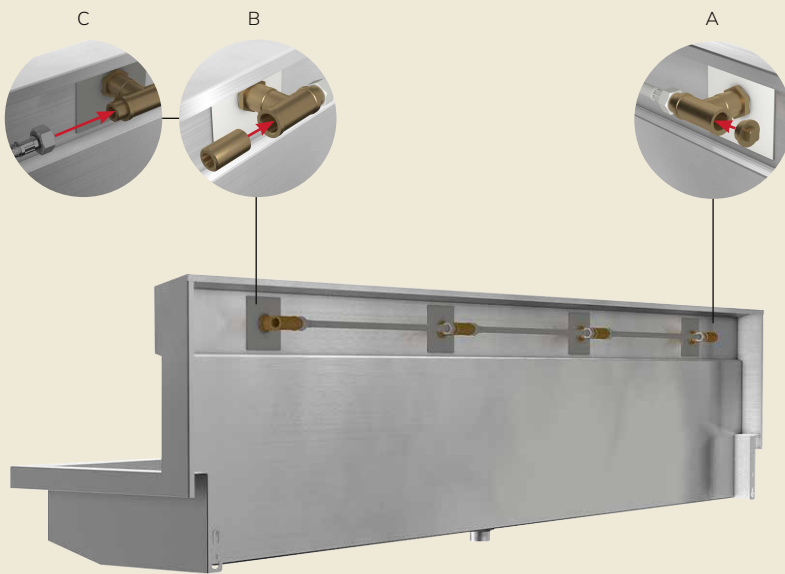

Laadukkaasta ja kierrätettävästä ruostumattomasta teräksestä valmistettu selkeä ja arkkitehtonisesti minimalistinen muotoilu korostaa valmiiksi koottujen pesuallasyksiköiden pitkäikäisyyttä. Suora etuseinä mahdollistaa reilun kokoiset altaat. Altaan kaltevan alareunan ansiosta vesi valuu hyvin pois.

Muotoilu on tuttu KWC Professional -tuotesarjan PLANOX-pesuallasta. Korkea ja leveä helma luo vakaat mittasuhteet koko tuotteelle. Integroitu takaseinä toimii myös roiskesuojana. Kallistettu ja taivutettu hanapaneeli estää tarpeettomien esineiden laskemisen tason päälle ja varmistaa samalla pesuallasyksiköiden vakauden.

Esiasennettu

"Plug & Play" - yli 50 % nopeampi suunnittelu ja asennus, väh. 20 % kustannussäästöt

Täydellinen

Tuote saapuu työkohteeseen yhdellä toimituksella

Hygieeninen ja kestävä

valmistettu ruostumattomasta teräksestä, suurelta osin valmistettu kierrätetystä ruostumattomasta teräksestä ja on 100 % kierrätettävissä.

Modulaarinen ratkaisu PLANOX

Valmiiksi konfiguroitu kouru, sisältäen kalusteet ja vesijohdot, 4 pituutta (600 mm:n pesupaikan leveys)

Plug & Play esivalmistuksen ansiosta

Vesiliitäntä ja asennus – helppoa ja nopeaa