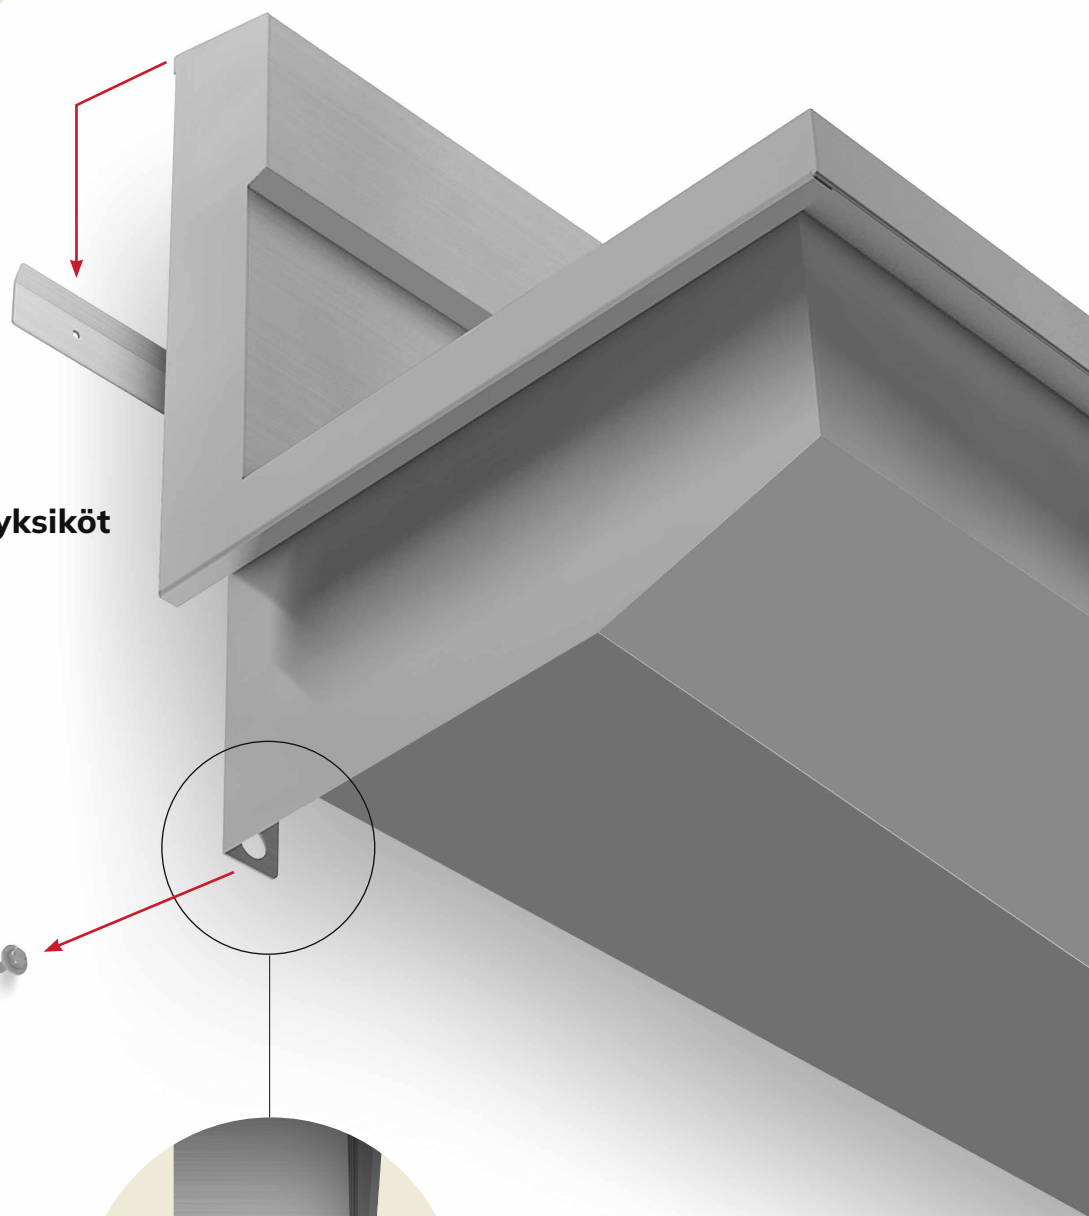

Ripustuskiskon kiinnitys

Ripustus ja
kiinniruuvaus
PLANOX-pesuallasyksiköt