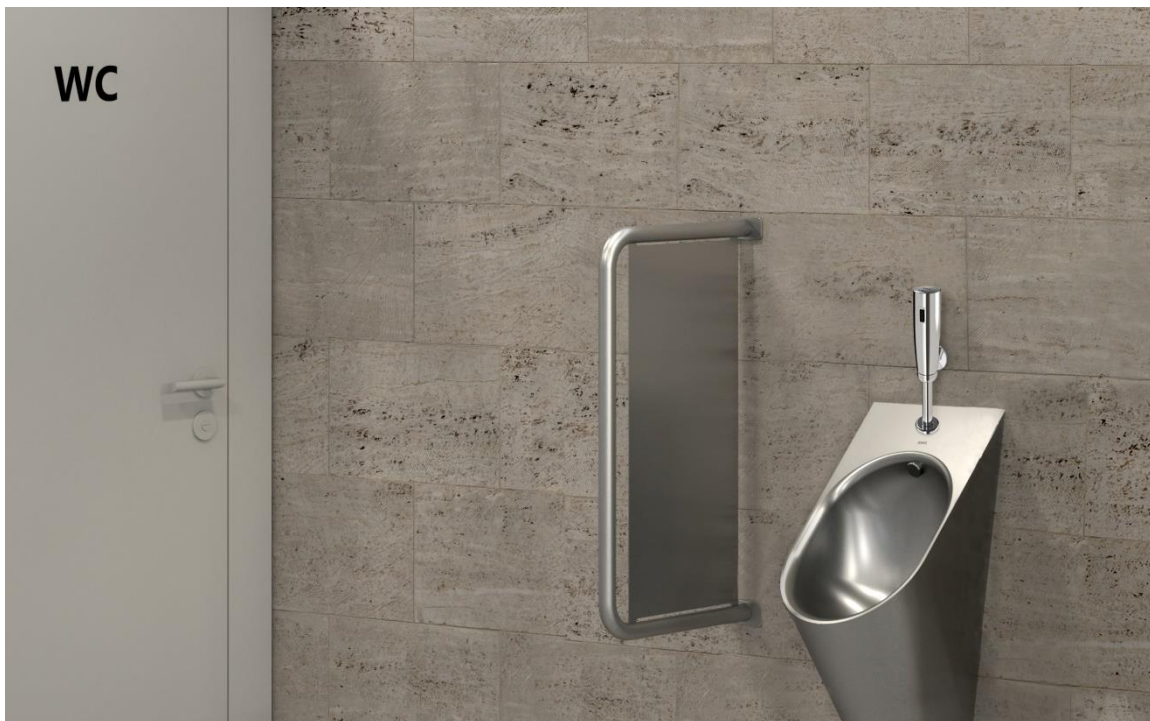

Ludwigsfelde, 2023

Comunicato stampa

Flussaggio dell'orinatoio automatico, igienico e affidabile

Il nuovo dispositivo di scarico F3E di KWC Professional garantisce il flussaggio automatico.

L'andirivieni anonimo negli impianti igienici pubblici genera spesso atti di vandalismo e sporcizia. Solo impianti particolarmente resistenti e robusti in acciaio inox abbinati ad un controllo dell'acqua intelligente possono garantire qui sicurezza funzionale e igiene.

Il nuovo dispositivo di scarico elettronico e senza contatto per orinatoi della linea F3 garantisce un flussaggio automatico e affidabile degli orinatoi dopo ogni utilizzo.

Tutti i componenti della rubinetteria, quali sensore, elettronica di comando e batteria, sono integrati in modo sicuro nel resistente alloggiamento metallico. Grazie al comando optoelettronico, la nuova rubinetteria di flussaggio F3E offre svariati vantaggi. Ventiquattro ore dopo l'ultimo utilizzo si attiva un flussaggio sanitario automatico per garantire il regolare ricambio d'acqua nel sistema di installazione ed evitare un'eventuale formazione di cattivo odore. Il sistema è dotato di un blocco di sicurezza in caso di riflessione permanente e memorizza tra le altre cose i dati statistici più rilevanti utili a dimostrare l'adozione delle misure di igiene. Un telecomando bidirezionale disponibile a richiesta permette di leggere questi dati statistici utili a dimostrare l'adozione delle misure di igiene. Possono essere parametrizzati anche il raggio d'azione dei sensori o la durata del flusso. Inoltre, la disattivazione in caso di pulizia può essere impostata utilizzando un semplice telecomando a 2 tasti del programma di