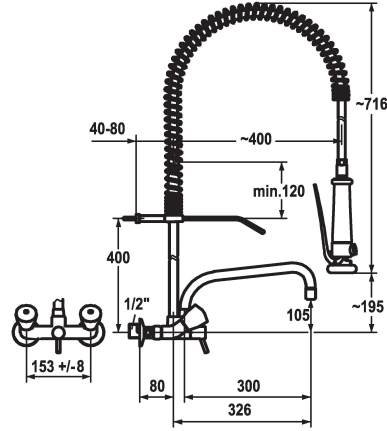

KWC GASTRO Zweigriffmischer - Grossküche

Modell-Linie: GASTRO | K.24.42.74.000C78
Armaturen | Manuelle Armaturen

KWC-Nr.

100448
chromeline, AD 153 +/- 8 mm, A 300

- * Zweigriffmischer
- * Tragfeder aus Edelstahl
- * KWC CORONA Metallgriffe, abziehbar
- * TouchProtect - Schutz vor Verbrennungen durch Zweischalenprinzip
- * Eigensicher gegen Rückfließen
- * Schwenkauslauf 180°
- Strahlregler-Mundstück
- * Geschirrwashbrause
- absperrbare Siebbrause mit Schließverzögerung

- mit Ventil-Wartungseinheit zur Reinigung und schwenkbarem Siebstrahl
- SprayClean - aktive Kalkbeseitigung und schnelle Siebreinigung
- SprayLock - arretierbarer Brausestrahl
- PowerClean - Siebstrahlmodus
- * OptimalSpace - grosszügiger Wasch- / Arbeitsbereich
- * Flachtellerventiloberteil M20 x 1.25
- Edelstahl Ventilsitz
- * Wandanschlüsse 1/2" x 3/4", absperbar L 40 exzentrisch 4 mm

Technische Daten

Auslaufmenge
Brause: Auslaufmenge
Auslauf
Wandhalter
Farbcode
Installationsart
Armaturtyp
Mass Höhe
Armaturengeräuschgruppe
Ausladung A
Anschluss Mass
Mass-Wasseraustritt
Material

33 l/min (3 bar)
15 l/min (3 bar)
fest
mit Wandhalter
chromeline
Wandmontage
Zweigriffmischer
911
U
A 300
153+/-8
105/195
Messing