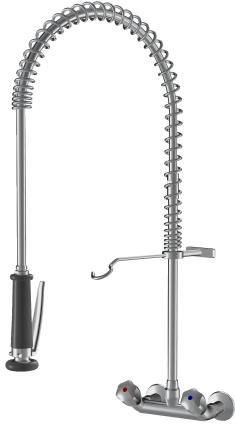

KWC GASTRO Zweigriffmischer - Grossküche

Modell-Linie: GASTRO | K.24.42.70.000C78
Armaturen | Manuelle Armaturen

KWC-Nr.

100456

chromeline, AD 153 +/- 8 mm

- * Zweigriffmischer
- * Tragfeder aus Edelstahl
- * KWC CORONA Metallgriffe, abziehbar
- * TouchProtect - Schutz vor Verbrennungen durch Zweischalenprinzip
- * Eigensicher gegen Rückfließen
- * Geschirrwashbrause
- absperrbare Siebbrause mit Schließverzögerung
- mit Ventil-Wartungseinheit zur Reinigung und schwenkbarem

- Siebstrahl
- SprayClean - aktive Kalkbeseitigung und schnelle Siebreinigung
- SprayLock - arretierbarer Brausestrahl
- PowerClean - Siebstrahlmodus
- * OptimalSpace - grosszügiger Wasch- / Arbeitsbereich
- * Flachtellerventiloberteil M20 x 1.25
- Edelstahl Ventilsitz
- * Wandanschlüsse 1/2" x 3/4", absperbar L 40 exzentrisch 4 mm

Technische Daten

Brause: Auslaufmenge
Wandhalter
Farbcode
Installationsart
Armaturtyp
Mass Höhe
Armaturengeräuschgruppe
Ausladung A
Anschluss Mass
Mass-Wasseraustritt
Material

15 l/min (3 bar)
mit Wandhalter
chromeline
Wandmontage
Zweigriffmischer
930
I
A 400
153 +/- 8
205
Messing