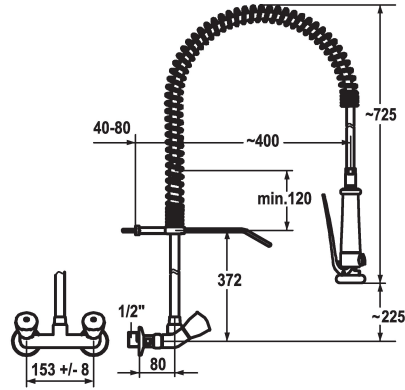

KWC GASTRO Zweigriffmischer - Grossküche

Modell-Linie: GASTRO | K.24.42.70.000C78
Armaturen | Manuelle Armaturen

KWC-Nr.

100456

chromeline, AD 153 +/- 8 mm

- * Zweigriffmischer
- * Tragfeder aus Edelstahl
- * KWC CORONA Metallgriffe, abziehbar
- * TouchProtect - Schutz vor Verbrennungen durch Zweischalenprinzip
- * Eigensicher gegen Rückfließen
- * Geschirrwashbrause
- absperrbare Siebbrause mit Schließverzögerung
- mit Ventil-Wartungseinheit zur Reinigung und schwenkbarem

- Siebstrahl
- SprayClean - aktive Kalkbeseitigung und schnelle Siebreinigung
- SprayLock - arretierbarer Brausestrahl
- PowerClean - Siebstrahlmodus
- * OptimalSpace - grosszügiger Wasch- / Arbeitsbereich
- * Flachtellerventiloberteil M20 x 1.25
- Edelstahl Ventilsitz
- * Wandanschlüsse 1/2" x 3/4", absperbar L 40 exzentrisch 4 mm

Technische Daten

Brause: Auslaufmenge
Wandhalter
Farbcode
Installationsart
Armaturtyp
Mass Höhe
Armaturengeräuschgruppe
Ausladung A
Anschluss Mass
Mass-Wasseraustritt
Material

15 l/min (3 bar)
mit Wandhalter
chromeline
Wandmontage
Zweigriffmischer
930
I
A 400
153 +/- 8
205
Messing