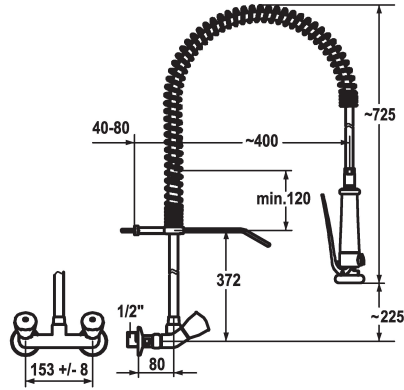

KWC GASTRO Tweegreepsmengkraan

Modell-Linie: GASTRO | K.24.42.70.000C78
Kranen | Eengreepkranen

KWC-No.

100456

chromeline, AD 153 +/- 8 mm

- * Tweegreepsmengkraan
- * Roestvrijstalen spiraalsteun
- * KWC CORONA metalen grepen, afneembaar
- * TouchProtect - mengkraanromp wordt niet heet
- * Beveiligd tegen terugstroming
- * Professionele vaatdouche
 - afsluitbare zeefdouche met sluitvertraging
 - met kraanonderhoudseenheid voor reiniging en draaibare zeefstraal

- SprayClean - actieve kalkverwijdering en snelle reiniging van de zeef
- SprayLock - Vastzetbare douchestraal
- PowerClean - Zeefstraalmodus
- * OptimalSpace - Royale was- en werkomgeving
- * Platte dichtingen M20 x 1.25
- roestvrijstalen klepzitting
- * Wandaansluitingen 1/2" x 3/4", afsluitbaar L 40 excentrisch 4 mm

Technical Data

Vaatdouche: Doorstroomhoeveelheid

Muurbeugel

Kleurcode

Type installatie

Kraan type

Hoogteafmeting

geluidsklasse

Projectie A

Connection measure

Afmetingen wateruitlaat

Materiaal

15 l/min (3 bar)

mit Wandhalter

chromeline

Wandmontage