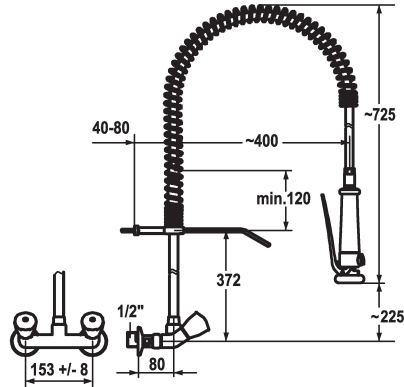

KWC GASTRO Tweegreepsmengkraan

Modell-Linie: GASTRO | K.24.42.70.000C78
Kranen | Eengreepkranen

KWC-No.

100456

chromeline, AD 153 +/- 8 mm

- * Tweegreepsmengkraan
- * Roestvrijstalen spiraalsteun
- * KWC CORONA metalen grepen, afneembaar
- * TouchProtect - mengkraanromp wordt niet heet
- * Beveiligd tegen terugstroming
- * Professionele vaatdouche
- afsluitbare zeefdouche met sluitvertraging met kraanonderhoudseenheid voor reiniging

- SprayClean - actieve kalkverwijdering en snelle reiniging van de zeef
- SprayLock - Vastzetbare douchestraal
- PowerClean - Zeefstraalmodus
- * OptimalSpace - Royale was- en werkgeving
- * Platte dichtingen M20 x 1.25
- roestvrijstalen klepzitting
- * Wandaansluitingen 1/2" x 3/4", afsluitbaar L 40 excentrisch 4 mm

Technical Data

| |
|-------------------------|
| A_Spray (kitchen) |
| Kleurcode |
| Installation_type |
| Faucet_typ |
| Hoogteafmeting |
| G_Acoustic group |
| Projection_A |
| Connection measure |
| Afmetingen wateruitlaat |
| Materiaal |

| |
|------------------|
| 15 l/min (3 bar) |
| chromeline |
| Wandmontage |
| 03 |
| 930 |
| yes |
| A400 |
| 153+/-8 |
| 205 |
| Messing |