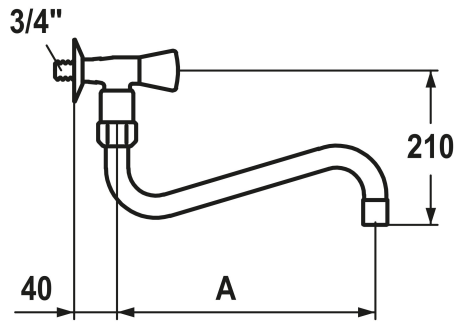

KWC GASTRO Robinet à paroi

Modell-Linie: GASTRO | K.25.40.14.000C35
Robinetteries | Robinetteries

KWC-No.

100916
chromeline, A 300

100917
chromeline, A 450

- * Robinet à paroi
- * Croisillon KWC CORONA en métal, détachable (eau froide)
- * Bec orientable
- avec presse-étoupe resserrable
- embout brise-jet

Projection A

A300

A450

- * OptimalSpace - un espace de lavage ou de travail généreux
- * Tête de robinet à clapet plat M20 x 1.25
- siège en acier inox
- * Raccord 3/4"

Données techniques

Débit
Raccord
Code couleur
Type d'installation
Type de robinet
Dimension de la hauteur
Groupe de bruit pour la robinetterie
Projection A
Dimension de la sortie d'eau
Matière

86 l/min (3bar)
G3/4"
chromeline
Montage mural
Wandventil
33
U
A300
208
Laiton