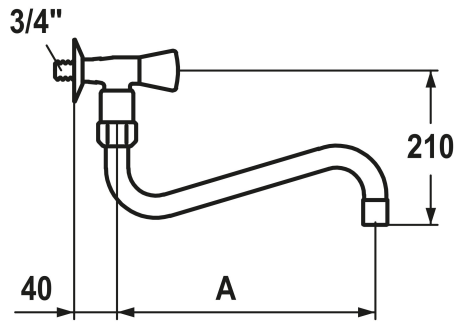

## KWC GASTRO Valvola a parete

Modell-Linie: GASTRO | K.25.40.14.000C35  
Rubinetterie per bagni | Rubinetterie per bagni

### KWC-No.

**100916**  
chromeline, A 300

**100917**  
chromeline, A 450

- \* Valvola a parete
- \* Maniglia metallica KWC CORONA, estraibile (acqua fredda)
- \* Bocca orientabile
- con premistoppa
- rompigitto

### Proiezione A

A300

A450

- \* OptimalSpace - ampia zona di lavoro e di lavaggio
- \* Parte superiore della valvola a base piatta M20 x 1.25
- sede valvola in acciaio inossidabile
- \* Filettatura raccordo 3/4"

### Dati tecnici

Portata
Raccordo
Codice colore
Tipo di installazione
Tipo di rubinetto
Dimensioni in altezza
Classe di rumorosità
Proiezione A
Dimensioni uscita acqua
Materiale

86 l/min (3bar)
G3/4"
chromeline
Installazione a parete
Wandventil
33
U
A300
208
Ottone