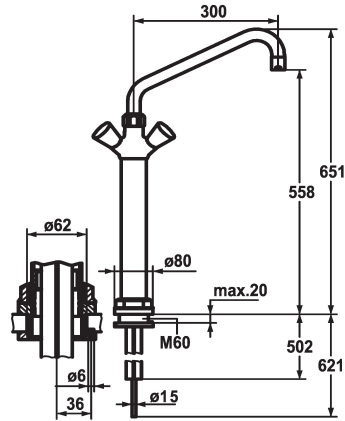

KWC GASTRO Zweigriffmischer - Grossküche

Modell-Linie: GASTRO | K.24.41.32.000C07
Armaturen | Manuelle Armaturen

KWC-Nr.

100931
chromeline, A 300

100933
chromeline, A 450

- * Zweigriffmischer
- * Säule 300 mm
- * KWC CORONA Metallgriffe, abziehbar
- * Automatische Auslaufentleerung
- * Vormontagesockel
- * Schwenkauslauf 360°
- mit nachziehbarer Stopfbüchse

Ausladung A

A 300

A 450

- Strahlregler-Mundstück
- * OptimalSpace - grosszügiger Wasch- / Arbeitsbereich
- * Flachtellerventiloberteil M20 x 1.25
- Edelstahl Ventilsitz
- * Kupferrohranschlüsse ø15 mm
- * Tischbohrung ø62 mm

Technische Daten

Auslaufmenge	60 l/min (3bar)
Anschluss	Kupferrohranschlüsse
Auslauf	schwenkbar
Farbcode	chromeline
Installationsart	Standmontage
Armaturtyp	Zweigriffmischer
Mass Höhe	651
Armaturengeräuschgruppe	U
Ausladung A	A 300
Mass-Wasseraustritt	558
Material	Messing