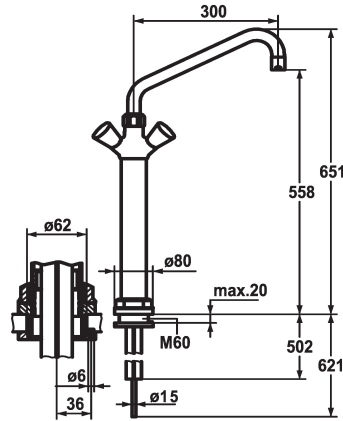

## KWC GASTRO Zweigriffmischer - Grossküche

Modell-Linie: GASTRO | K.24.41.32.000C07  
Armaturen | Manuelle Armaturen

### KWC-Nr.

**100931**  
chromeline, A 300

**100933**  
chromeline, A 450

- \* Zweigriffmischer
- \* Säule 300 mm
- \* KWC CORONA Metallgriffe, abziehbar
- \* Automatische Auslaufentleerung
- \* Vormontagesockel
- \* Schwenkauslauf 360°
- mit nachziehbarer Stopfbüchse

### Ausladung A

A 300

A 450

- Strahlregler-Mundstück
- \* OptimalSpace - grosszügiger Wasch- / Arbeitsbereich
- \* Flachtellerventiloberteil M20 x 1.25
- Edelstahl Ventilsitz
- \* Kupferrohranschlüsse ø15 mm
- \* Tischbohrung ø62 mm

### Technische Daten

Auslaufmenge	60 l/min (3bar)
Anschluss	Kupferrohranschlüsse
Auslauf	schwenkbar
Farbcode	chromeline
Installationsart	Standmontage
Armaturtyp	Zweigriffmischer
Mass Höhe	651
Armaturengeräuschgruppe	U
Ausladung A	A 300
Mass-Wasseraustritt	558
Material	Messing
teamNumber	727351.501
sanitasTroeschNumber	6119 112.501