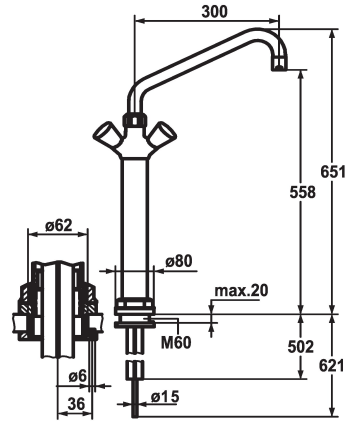

Modell-Linie: GASTRO | K.24.41.32.000C07

Rubinerie per bagni | Rubinerie monocomando

KWC-No.

100931
chromeline, A 300

100933
chromeline, A 450

- * Rubinetteria a due manopole
- * Colonna 300 mm
- * Maniglie metalliche KWC CORONA, estraibili
- * Svuotamento automatico della bocca
- * Zoccolo premontato
- * Bocca orientabile 360°
- con premistoppa

Proiezione A

A300

A450

- rompigitto
- * OptimalSpace - ampia zona di lavoro e di lavaggio
- * Parte superiore della valvola a base piatta M20 x 1.25
- sede valvola in acciaio inossidabile
- * Tubi di rame ø15 mm
- * Foratura ø62 mm

Dati tecnici

Portata
Raccordo
bocca
Codice colore
Tipo di installazione
Tipo di rubinetto
Dimensioni in altezza
Classe di rumorosità
Proiezione A
Dimensioni uscita acqua
Materiale
teamNumber
sanitasTroeschNumber

60 l/min (3bar)
Raccordi con tubetti in rame
orientabile
chromeline
montaggio fisso
Zweigriffmischer
651
U
A300
558
Ottone
727351.501
6119 112.501