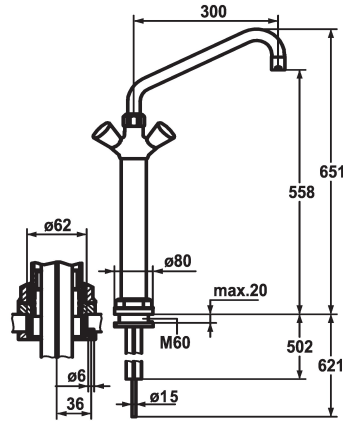

Modell-Linie: GASTRO | K.24.41.32.000C07

Rubinetterie per bagni | Rubinetterie monocomando

KWC-No.

100931
chromeline, A 300

100933
chromeline, A 450

- * Rubinetteria a due manopole
- * Colonna 300 mm
- * Maniglie metalliche KWC CORONA, estraibili
- * Svuotamento automatico della bocca
- * Zoccolo premontato
- * Bocca orientabile 360°
- con premistoppa

Proiezione A

A300

A450

- rompigitto
- * OptimalSpace - ampia zona di lavoro e di lavaggio
- * Parte superiore della valvola a base piatta M20 x 1.25
- sede valvola in acciaio inossidabile
- * Tubi di rame ø15 mm
- * Foratura ø62 mm

Dati tecnici

Portata
Raccordo
bocca
Codice colore
Tipo di installazione
Tipo di rubinetto
Dimensioni in altezza
Classe di rumorosità
Proiezione A
Dimensioni uscita acqua
Materiale

60 l/min (3bar)
Raccordi con tubetti in rame
orientabile
chromeline
montaggio fisso
Zweigriffmischer
651
U
A300
558
Ottone