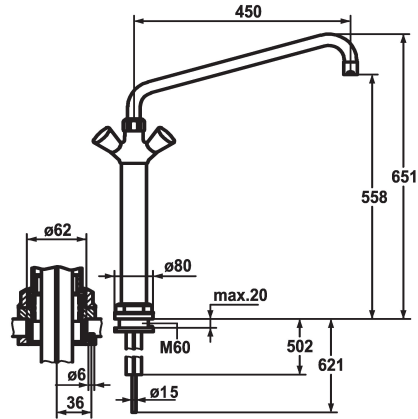

## KWC GASTRO Zweigriffmischer - Grossküche

Modell-Linie: GASTRO | K.24.41.34.000C07  
Armaturen | Manuelle Armaturen

### KWC-Nr.

**100931**  
chromeline, A 300

**100933**  
chromeline, A 450

- \* Zweigriffmischer
- \* Säule 300 mm
- \* KWC CORONA Metallgriffe, abziehbar
- \* Automatische Auslaufentleerung
- \* Vormontagesockel
- \* Schwenkauslauf 360°
- mit nachziehbarer Stopfbüchse

### Ausladung A

A 300

A 450

- Strahlregler-Mundstück
- \* OptimalSpace - grosszügiger Wasch- / Arbeitsbereich
- \* Flachtellerventiloberteil M20 x 1.25
- Edelstahl Ventilsitz
- \* Kupferrohranschlüsse  $\varnothing 15$  mm
- \* Tischbohrung  $\varnothing 62$  mm

### Technische Daten

Auslaufmenge	60 l/min (3bar)
Anschluss	Kupferrohranschlüsse
Auslauf	schwenkbar
Farbcode	chromeline
Installationsart	Standmontage
Armaturtyp	Zweigriffmischer
Mass Höhe	651
Armaturengeräuschgruppe	U
Ausladung A	A 450
Mass-Wasseraustritt	558
Material	Messing