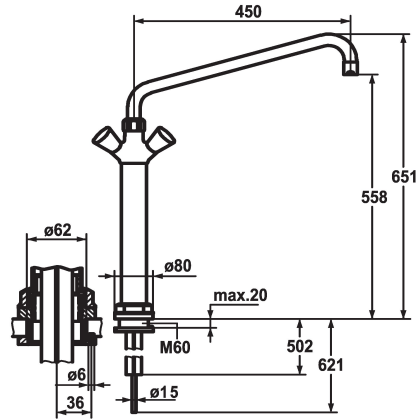

## KWC GASTRO Zweigriffmischer - Grossküche

Modell-Linie: GASTRO | K.24.41.34.000C07  
Armaturen | Manuelle Armaturen

### KWC-Nr.

**100931**  
chromeline, A 300

**100933**  
chromeline, A 450

- \* Zweigriffmischer
- \* Säule 300 mm
- \* KWC CORONA Metallgriffe, abziehbar
- \* Automatische Auslaufentleerung
- \* Vormontagesockel
- \* Schwenkauslauf 360°
- mit nachziehbarer Stopfbüchse

### Ausladung A

A 300

A 450

- Strahlregler-Mundstück
- \* OptimalSpace - grosszügiger Wasch- / Arbeitsbereich
- \* Flachtellerventiloberteil M20 x 1.25
- Edelstahl Ventilsitz
- \* Kupferrohranschlüsse  $\varnothing 15$  mm
- \* Tischbohrung  $\varnothing 62$  mm

### Technische Daten

Auslaufmenge	60 l/min (3bar)
Anschluss	Kupferrohranschlüsse
Auslauf	schwenkbar
Farbcode	chromeline
Installationsart	Standmontage
Armaturtyp	Zweigriffmischer
Mass Höhe	651
Armaturengeräuschgruppe	U
Ausladung A	A 450
Mass-Wasseraustritt	558
Material	Messing
teamNumber	727353.501
sanitasTroeschNumber	6119 114.501