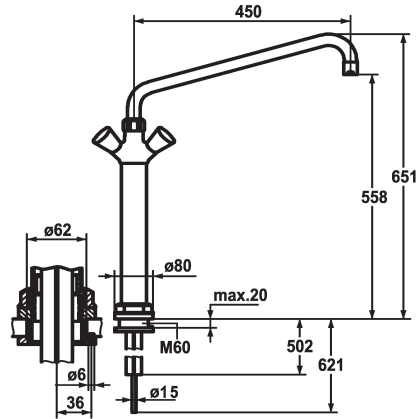

KWC GASTRO Zweigriffmischer - Grossküche

Modell-Linie: GASTRO | K.24.41.34.000C07
Armaturen | Manuelle Armaturen

KWC-Nr.

100931
chromeline, A 300

100933
chromeline, A 450

- * Zweigriffmischer
- * Säule 300 mm
- * KWC CORONA Metallgriffe, abziehbar
- * Automatische Auslaufentleerung
- * Vormontagesockel
- * Schwenkauslauf 360°
- mit nachziehbarer Stopfbüchse

Ausladung A

A 300

A 450

- Strahlregler-Mundstück
- * OptimalSpace - grosszügiger Wasch- / Arbeitsbereich
- * Flachtellerventiloberteil M20 x 1.25
- Edelstahl Ventilsitz
- * Kupferrohranschlüsse $\varnothing 15$ mm
- * Tischbohrung $\varnothing 62$ mm

Technische Daten

Auslaufmenge	60 l/min (3bar)
Anschluss	Kupferrohranschlüsse
Auslauf	schwenkbar
Farbcode	chromeline
Installationsart	Standmontage
Armaturtyp	Zweigriffmischer
Mass Höhe	651
Armaturengeräuschgruppe	U
Ausladung A	A 450
Mass-Wasseraustritt	558
Material	Messing