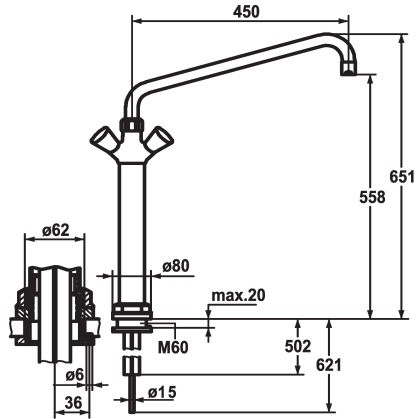

## KWC GASTRO Bimando

Modell-Linie: GASTRO | K.24.41.34.000C07  
Griferías de lavabo | Grifo para lavabo

### KWC-No.

**100931**  
chromeline, A 300, Kupferrohranschlüsse

**100933**  
chromeline, A 450

- \* Bimando
- \* Columna 300 mm
- \* Manillas de metal KWC CORONA, desmontables
- \* Vaciado automático del caño
- \* Base premontada
- \* Caño orientable 360°
- con prensaestopas reapretable

### Proyección A

A300

A450

- aireador regulador del chorro
- \* OptimalSpace - áreas de lavabo y de trabajo con dimensiones generosas
- \* Parte superior válvula disco plano M20 x 1.25
- asiento válvulas acero inox
- \* Conexiones tubo cobre ø15 mm
- \* Medida orificios ø62 mm

### Datos técnicos

Caudal de salida	60 l/min (3bar)
Racors	Conexiones tubo cobre
caño	freno radillo
Código de color	chromeline
Tipo de instalación	Standmontage
Tipo de grifo	Zweigriffmischer
Dimensión de la altura	651
Grupo de ruido	U
Proyección A	A450
Dimensión de la altura	558
Material	Latón