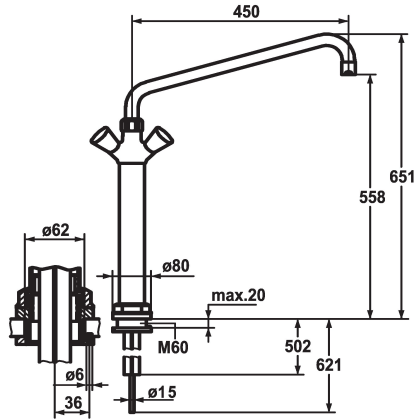

#### KWC-No.

**100931**  
chromeline, A 300

**100933**  
chromeline, A 450

- \* Rubinetteria a due manopole
- \* Colonna 300 mm
- \* Maniglie metalliche KWC CORONA, estraibili
- \* Svuotamento automatico della bocca
- \* Zoccolo premontato
- \* Bocca orientabile 360°
- con premistoppa

#### Proiezione A

A300

A450

- rompigitto
- \* OptimalSpace - ampia zona di lavoro e di lavaggio
- \* Parte superiore della valvola a base piatta M20 x 1.25
- sede valvola in acciaio inossidabile
- \* Tubi di rame ø15 mm
- \* Foratura ø62 mm

#### Dati tecnici

Portata
Raccordo
bocca
Codice colore
Tipo di installazione
Tipo di rubinetto
Dimensioni in altezza
Classe di rumorosità
Proiezione A
Dimensioni uscita acqua
Materiale
teamNumber
sanitasTroeschNumber

60 l/min (3bar)
Raccordi con tubetti in rame
orientabile
chromeline
montaggio fisso
03
651
U
A450
558
Ottone
727353.501
6119 114.501