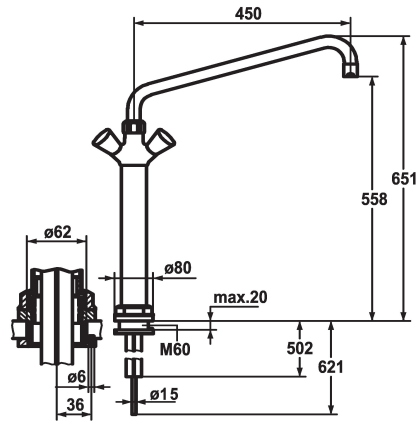

KWC GASTRO Tweegreepsmengkraan

Modell-Linie: GASTRO | K.24.41.34.000C07
Kranen | Eengreepkranen

KWC-No.

100931
chromeline, A 300, Kupferrohranschlüsse

100933
chromeline, A 450

- * Tweegreepsmengkraan
- * Kolom 300 mm
- * KWC CORONA metalen grepen, afneembaar
- * Automatisch legen van uitloop
- * Voormontagesokkel
- * Draaibare uitloop 360°
- met instelbare pakkingbus

Technical Data

Doorstroomhoeveelheid

60 l/min (3bar)

schroefverbindingen

Koperbuisaansluitingen

uitloop

draaibaar

Kleurcode

chromeline

Type installatie

staande montage

Kraan type

Zweigriffmischer

Hoogteafmeting

651

geluidsklasse

U

Projectie A

A450

Afmetingen wateruitlaat

558

Materiaal

Messing