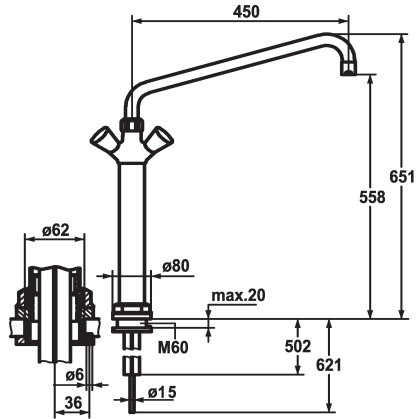

KWC GASTRO Tweegreepsmengkraan

Modell-Linie: GASTRO | K.24.41.34.000C07
Kranen | Eengreepkranen

KWC-No.

100931
chromeline, A 300, Kupferrohranschlüsse

100933
chromeline, A 450

- * Tweegreepsmengkraan
- * Kolom 300 mm
- * KWC CORONA metalen grepen, afneembaar
- * Automatisch legen van uitloop
- * Voormontagesokkel
- * Draaibare uitloop 360°
- met instelbare pakkingbus

Projection_A

A300

A450

- straalregelmondstuk
- * OptimalSpace - Royale was- en werkomgeving
- * Platte dichtingen M20 x 1.25
- roestvrijstalen klepzitting
- * Koperbuisaansluitingen ø15 mm
- * Tafelboring ø62 mm

Technical Data

A_Spout_Spray

Connection

uitloop

Kleurcode

Installation_type

Faucet_typ

Hoogteafmeting

G_Acoustic group

Projection_A

Afmetingen wateruitlaat

Materiaal

60 l/min (3bar)

Koperbuisaansluitingen

draaibaar

chromeline