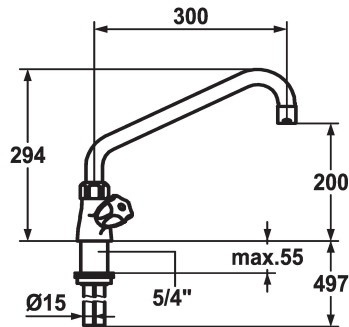

KWC GASTRO Zweigriffmischer - Grossküche

Modell-Linie: GASTRO | K.24.41.04.000C07
Armaturen | Manuelle Armaturen

KWC-Nr.

100945
chromeline, A 300

100947
chromeline, A 450

- * Zweigriffmischer
- * KWC CORONA Metallgriffe, abziehbar
- * Schwenkauslauf 360°
- mit nachziehbarer Stopfbüchse
- Strahlregler-Mundstück
- * OptimalSpace - grosszügiger Wasch- / Arbeitsbereich

Ausladung A

A 300

A 450

- * Flachtellerventiloberteil M20 x 1.25
- Edelstahl Ventilsitz
- * Kupferrohranschlüsse ø15 mm
- * Befestigung mit Gewindestutzen 1 1/4"
- * Tischbohrung ø42 mm

Technische Daten

Auslaufmenge	65 l/min (3bar)
Anschluss	Kupferrohranschlüsse
Auslauf	schwenkbar
Farbcode	chromeline
Installationsart	Standmontage
Armaturtyp	Zweigriffmischer
Mass Höhe	294
Armaturengeräuschgruppe	II
Ausladung A	A 300
Mass-Wasseraustritt	200
Material	Messing
teamNumber	727340.501
sanitasTroeschNumber	6119 101.501