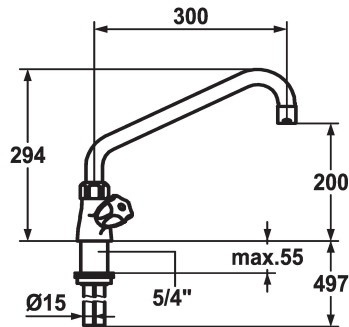

## KWC GASTRO Zweigriffmischer - Grossküche

Modell-Linie: GASTRO | K.24.41.04.000C07  
Armaturen | Manuelle Armaturen

### KWC-Nr.

**100945**  
chromeline, A 300

**100946**  
chromeline, A 350

**100947**  
chromeline, A 450

- \* Zweigriffmischer
- \* KWC CORONA Metallgriffe, abziehbar
- \* Schwenkauslauf 360°
- mit nachziehbarer Stopfbüchse
- Strahlregler-Mundstück
- \* OptimalSpace - grosszügiger Wasch- / Arbeitsbereich

### Ausladung A

A 300

A 350

A 450

- \* Flachtellerventiloberteil M20 x 1.25
- Edelstahl Ventilsitz
- \* Kupferrohranschlüsse ø15 mm
- \* Befestigung mit Gewindestutzen 1 ¼"
- Tischbohrung ø42 mm

### Technische Daten

Auslaufmenge	65 l/min (3bar)
Anschluss	Kupferrohranschlüsse
Auslauf	schwenkbar
Farbcode	chromeline
Installationsart	Standmontage
Armatortyp	Zweigriffmischer
Mass Höhe	294
Armaturengeräuschgruppe	II
Ausladung A	A 300
Mass-Wasseraustritt	200
Material	Messing