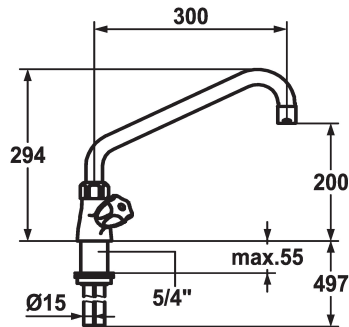

#### KWC-No.

**100945**  
chromeline, A 300

**100947**  
chromeline, A 450

- \* Rubinetteria a due manopole
- \* Maniglie metalliche KWC CORONA, estraibili
- \* Bocca orientabile 360°
- con premistoppa
- rompigetto
- \* OptimalSpace - ampia zona di lavoro e di lavaggio

#### Proiezione A

A300

A450

- \* Parte superiore della valvola a base piatta M20 x 1.25
- sede valvola in acciaio inossidabile
- \* Tubi di rame ø15 mm
- \* Fissaggio tramite raccordo filettato 1 1/4"
- \* Foratura ø42 mm

#### Dati tecnici

Portata
Raccordo
bocca
Codice colore
Tipo di installazione
Tipo di rubinetto
Dimensioni in altezza
Classe di rumorosità
Proiezione A
Dimensioni uscita acqua
Materiale
teamNumber
sanitasTroeschNumber

65 l/min (3bar)
Raccordi con tubetti in rame
orientabile
chromeline
montaggio fisso
Zweigniffmischer
294
II
A300
200
Ottone
727340.501
6119 101.501