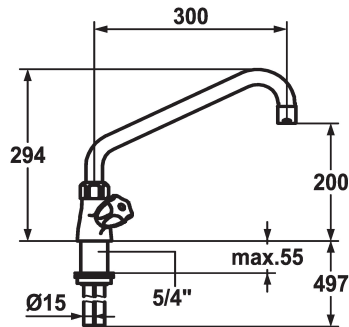

Modell-Linie: GASTRO | K.24.41.04.000C07

Rubinerie per bagni | Rubinerie monocomando

KWC-No.

100945
chromeline, A 300

100947
chromeline, A 450

- * Rubinetteria a due manopole
- * Maniglie metalliche KWC CORONA, estraibili
- * Bocca orientabile 360°
- con premistoppa
- rompigetto
- * OptimalSpace - ampia zona di lavoro e di lavaggio

Proiezione A

A300

A450

- * Parte superiore della valvola a base piatta M20 x 1.25
- sede valvola in acciaio inossidabile
- * Tubi di rame ø15 mm
- * Fissaggio tramite raccordo filettato 1 1/4"
- * Foratura ø42 mm

Dati tecnici

Portata
Raccordo
bocca
Codice colore
Tipo di installazione
Tipo di rubinetto
Dimensioni in altezza
Classe di rumorosità
Proiezione A
Dimensioni uscita acqua
Materiale

65 l/min (3bar)
Raccordi con tubetti in rame
orientabile
chromeline
montaggio fisso
Zweigniffmischer
294
II
A300
200
Ottone