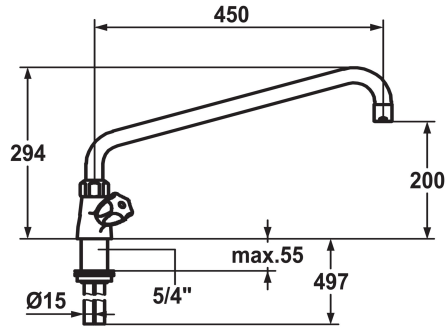

## KWC GASTRO Zweigriffmischer - Grossküche

Modell-Linie: GASTRO | K.24.41.06.000C07  
Armaturen | Manuelle Armaturen

### KWC-Nr.

**100945**  
chromeline, A 300

**100947**  
chromeline, A 450

- \* Zweigriffmischer
- \* KWC CORONA Metallgriffe, abziehbar
- \* Schwenkauslauf 360°
- mit nachziehbarer Stopfbüchse
- Strahlregler-Mundstück
- \* OptimalSpace - grosszügiger Wasch- / Arbeitsbereich

### Ausladung A

A 300

A 450

- \* Flachtellerventiloberteil M20 x 1.25
- Edelstahl Ventilsitz
- \* Kupferrohranschlüsse ø15 mm
- \* Befestigung mit Gewindestutzen 1 1/4"
- Tischbohrung ø42 mm

### Technische Daten

Auslaufmenge
Anschluss
Auslauf
Farbcode
Installationsart
Armaturtyp
Mass Höhe
Armaturengeräuschgruppe
Ausladung A
Mass-Wasseraustritt
Material

65 l/min (3bar)
Kupferrohranschlüsse
schwenkbar
chromeline
Standmontage
Zweigriffmischer
294
II
A 450
200
Messing