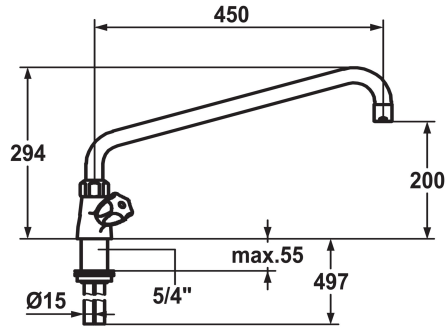

## KWC GASTRO Zweigriffmischer - Grossküche

Modell-Linie: GASTRO | K.24.41.06.000C07  
Armaturen | Manuelle Armaturen

### KWC-Nr.

**100945**  
chromeline, A 300

**100947**  
chromeline, A 450

- \* Zweigriffmischer
- \* KWC CORONA Metallgriffe, abziehbar
- \* Schwenkauslauf 360°
- mit nachziehbarer Stopfbüchse
- Strahlregler-Mundstück
- \* OptimalSpace - grosszügiger Wasch- / Arbeitsbereich

### Ausladung A

A 300

A 450

- \* Flachtellerventiloberteil M20 x 1.25
- Edelstahl Ventilsitz
- \* Kupferrohranschlüsse ø15 mm
- \* Befestigung mit Gewindestutzen 1 1/4"
- Tischbohrung ø42 mm

### Technische Daten

Auslaufmenge	65 l/min (3bar)
Anschluss	Kupferrohranschlüsse
Auslauf	schwenkbar
Farbcode	chromeline
Installationsart	Standmontage
Armaturtyp	Wanne1
Mass Höhe	294
Armaturengeräuschgruppe	2
Ausladung A	A 450
Mass-Wasseraustritt	200
Material	Messing
teamNumber	727342
sanitasTroeschNumber	6119 103.501