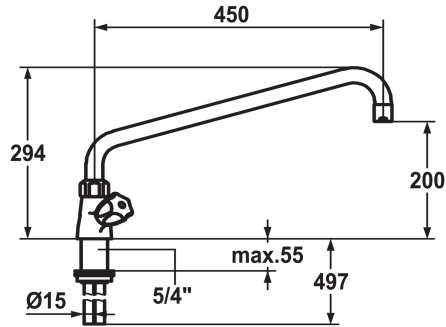

## KWC GASTRO Zweigriffmischer - Grossküche

Modell-Linie: GASTRO | K.24.41.06.000C07  
Armaturen | Manuelle Armaturen

### KWC-Nr.

**100945**  
chromeline, A 300

**100946**  
chromeline, A 350

**100947**  
chromeline, A 450

- \* Zweigriffmischer
- \* KWC CORONA Metallgriffe, abziehbar
- \* Schwenkauslauf 360°
- mit nachziehbarer Stopfbüchse
- Strahlregler-Mundstück
- \* OptimalSpace - grosszügiger Wasch- / Arbeitsbereich

### Technische Daten

Auslaufmenge

65 l/min (3bar)

Anschluss

Kupferrohranschlüsse

Auslauf

schwenkbar

Farbcode

chromeline

Installationsart

Standmontage

Armaturtyp

Wanne1

Mass Höhe

294

Armaturengeräuschgruppe