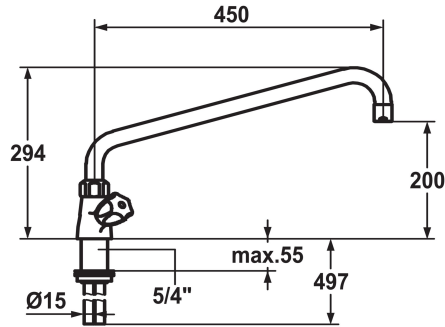

KWC GASTRO

Two-handle mixer - Commercial kitchen

Modell-Linie: GASTRO | K.24.41.06.000C07

Griferías de lavabo | Grifo para lavabo

KWC-No.

100945

chromeline, A 300

100947

chromeline, A 450

* Bimando

* Manillas de metal KWC CORONA, desmontables

* Caño orientable 360°

- con prensaestopas reapretable

- aireador regulador del chorro

* OptimalSpace - áreas de lavabo y de trabajo con dimensiones

Proyección A

A300

A450

generosas

* Parte superior válvula disco plano M20 x 1.25

- asiento válvulas acero inox

* Conexiones tubo cobre ø15 mm

* Fijación con varilla roscada 1 1/4"

* Medida orificios ø42 mm

Datos técnicos

Caudal de salida

65 l/min (3bar)

Racors

Conexiones tubo cobre

caño

freno rodillo

Código de color

chromeline

Tipo de instalación

Standmontage

Tipo de grifo

03

Dimensión de la altura

294

Grupo de ruido

2

Proyección A

A450

Dimensión de la altura

200

Material

Latón