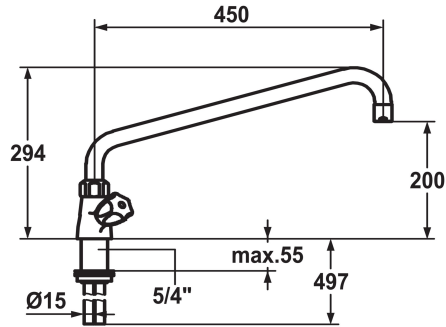

Modell-Linie: GASTRO | K.24.41.06.000C07

Rubinetterie per bagni | Rubinetterie monocomando

KWC-No.

100945
chromeline, A 300

100947
chromeline, A 450

- * Rubinetteria a due manopole
- * Maniglie metalliche KWC CORONA, estraibili
- * Bocca orientabile 360°
- con premistoppa
- rompigetto
- * OptimalSpace - ampia zona di lavoro e di lavaggio

Proiezione A

A300

A450

- * Parte superiore della valvola a base piatta M20 x 1.25
- sede valvola in acciaio inossidabile
- * Tubi di rame ø15 mm
- * Fissaggio tramite raccordo filettato 1 1/4"
- * Foratura ø42 mm

Dati tecnici

Portata
Raccordo
bocca
Codice colore
Tipo di installazione
Tipo di rubinetto
Dimensioni in altezza
Classe di rumorosità
Proiezione A
Dimensioni uscita acqua
Materiale
teamNumber
sanitasTroeschNumber

65 l/min (3bar)
Raccordi con tubetti in rame
orientabile
chromeline
montaggio fisso
Zweigniffmischer
294
II
A450
200
Ottone
727342
6119 103.501