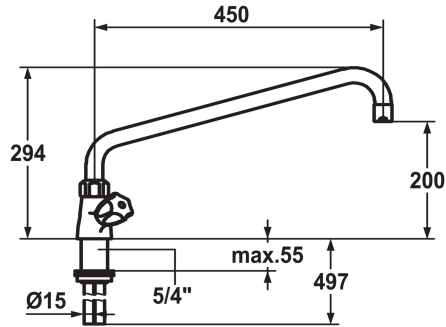

KWC GASTRO

Two-handle mixer - Commercial kitchen

Modell-Linie: GASTRO | K.24.41.06.000C07

Kranen | Eengreepkranen

KWC-No.

100945
chromeline, A 300, Kupferrohranschlüsse

100947
chromeline, A 450

- * Tweegreepsmengkraan
- * KWC CORONA metalen grepen, afneembaar
- * Draaibare uitloop 360°
- met instelbare pakkingbus
- straalregelmondstuk
- * OptimalSpace - Royale was- en werkomgeving

Projectie A

A300

A450

- * Platte dichtingen M20 x 1.25
- roestvrijstalen klepzitting
- * Koperbuisaansluitingen ø15 mm
- * Bevestiging met schroefdraadhuls 1 1/4"
- * Tafelboring ø42 mm

Technical Data

Doorstroomhoeveelheid

staande montage

Kraan type

Zweigniffischer

Hoogteafmeting

294

geluidsklasse

II

Projectie A

A450

Afmetingen wateruitlaat

200

Material

Messing