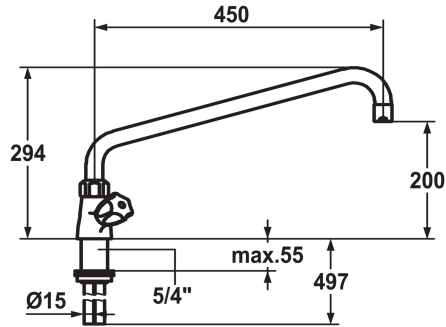

KWC GASTRO

Two-handle mixer - Commercial kitchen

Modell-Linie: GASTRO | K.24.41.06.000C07

Kranen | Eengreepkranen

KWC-No.

100945
chromeline, A 300, Kupferrohranschlüsse

100947
chromeline, A 450

- * Tweegreepsmengkraan
- * KWC CORONA metalen grepen, afneembaar
- * Draaibare uitloop 360°
- met instelbare pakkingbus
- straalregelmondstuk
- * OptimalSpace - Royale was- en werkomgeving

Projection_A

A300

A450

- * Platte dichtingen M20 x 1.25
- roestvrijstalen klepzitting
- * Koperbuisaansluitingen ø15 mm
- * Bevestiging met schroefdraadhuls 1 1/4"
- * Tafelboring ø42 mm

Technical Data

A_Spout_Spray

Connection

uitloop

Kleurcode

Installation_type

Faucet_typ

Hoogteafmeting

G_Acoustic group

Projection_A

Afmetingen wateruitlaat

Material

65 l/min (3bar)

Koperbuisaansluitingen

draaibaar

chromeline

staande montage

Zweigniffischer