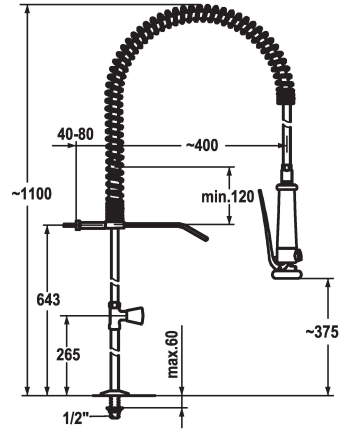

Modell-Linie: GASTRO | K.24.40.60.000C34

Robinetteries | Robinets à monocommande

KWC-No.

100960

chromeline

- * Robinet à colonnette
- * Ressort de suspension en acier inox
- * Croisillon KWC CORONA en métal, détachable (eau froide)
- * TouchProtect - protection contre les brûlures grâce au principe de la double coque
- * Douchette vaisselle
- douchette verrouillable avec temporisation de fermeture avec unité d'entretien de vanne pour le nettoyage
- SprayClean - élimination active du calcaire et nettoyage rapide du

- filtre
- SprayLock - interruption du jet d'eau
- PowerClean - mode jet pluie
- * OptimalSpace - un espace de lavage ou de travail généreux
- * Tête de robinet à clapet plat M20 x 1.25
- siège en acier inox
- * Raccord 1/2"
- Perçage utile ø22 mm

Données techniques

Douchette: Débit
Raccord
Douchette de cuisine
Code couleur
Type d'installation
Type de robinet
Dimension de la hauteur
Groupe de bruit pour la robinetterie
Projection A
Dimension de la sortie d'eau
Matière
teamNumber
sanitasTroeschNumber

15 l/min (3 bar)
G1/2"
Geschirbrause
chromeline
montage vertical
09
1100
yes
A400
375
Laiton
727361.501
6119 171.501