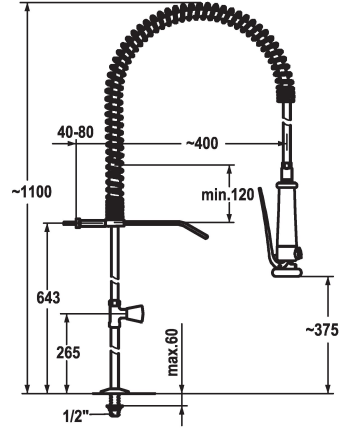

Modell-Linie: GASTRO | K.24.40.60.000C34

Robinetteries | Robinets à monocommande

KWC-No.

100960

chromeline

- * Robinet à colonnette
- * Ressort de suspension en acier inox
- * Croisillon KWC CORONA en métal, détachable (eau froide)
- * TouchProtect - protection contre les brûlures grâce au principe de la double coque
- * Douchette vaisselle
- douchette verrouillable avec temporisation de fermeture avec unité d'entretien de vanne pour le nettoyage
- SprayClean - élimination active du calcaire et nettoyage rapide du

- filtre
- SprayLock - interruption du jet d'eau
- PowerClean - mode jet pluie
- * OptimalSpace - un espace de lavage ou de travail généreux
- * Tête de robinet à clapet plat M20 x 1.25
- siège en acier inox
- * Raccord 1/2"
- Perçage utile ø22 mm

Données techniques

Douchette: Débit
Raccord
Douchette de cuisine
Code couleur
Type d'installation
Type de robinet
Dimension de la hauteur
Groupe de bruit pour la robinetterie
Projection A
Dimension de la sortie d'eau
Matière

15 l/min (3 bar)
G1/2"
Geschirbrause
chromeline
montage vertical
09
1100
yes
A400
375
Laiton