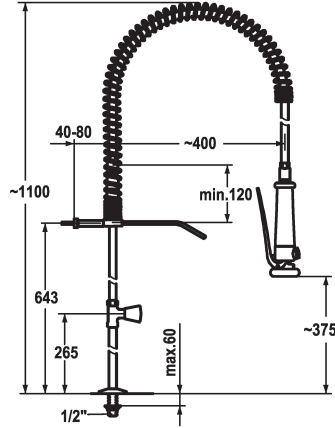

Modell-Linie: GASTRO | K.24.40.60.000C34

Kranen | Eengreepkranen

KWC-No.

100960

chromeline

- * Eengreepskraan
- * Roestvrijstalen spiraalsteun
- * KWC CORONA metalen greep, afneembaar koud water
- * TouchProtect - mengkraanromp wordt niet heet
- * Professionele vaatdouche
- afsluitbare zeefdouche met sluitvertraging met kraanonderhoudseenheid voor reiniging
- SprayClean - actieve kalkverwijdering en snelle reiniging van de

- zeef
- SprayLock - Vastzetbare douchestraal
- PowerClean - Zeefstraalmodus
- * OptimalSpace - Royale was- en werkomgeving
- * Platte dichtingen M20 x 1.25
- roestvrijstalen klepzitting
- * Aansluitschroefdraad 1/2"
- * Tafelboring ø22 mm

Technical Data

Vaatdouche: Doorstroomhoeveelheid
schroefverbindingen
Keukendouche
Kleurcode
Type installatie
Kraan type
Hoogteafmeting
geluidsklasse
Projectie A
Afmetingen wateruitlaat
Materiaal

15 l/min (3 bar)
G1/2"
Geschirbrause
chromeline
staande montage
09
1100
yes
A400
375
Messing