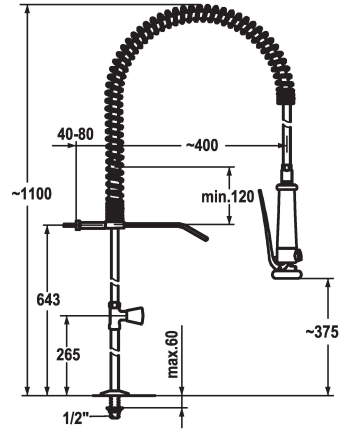

Modell-Linie: GASTRO | K.24.40.60.000C34

Kranen | Eengreepkranen

KWC-No.

100960

chromeline

- * Eengreepskraan
- * Roestvrijstalen spiraalsteun
- * KWC CORONA metalen greep, afneembaar koud water
- * TouchProtect - mengkraanromp wordt niet heet
- * Professionele vaardouche
- afsluitbare zeefdouche met sluitvertraging met kraanonderhoudseenheid voor reiniging
- SprayClean - actieve kalkverwijdering en snelle reiniging van de

- zeef
- SprayLock - Vastzetbare douchestraal
- PowerClean - Zeefstraalmodus
- * OptimalSpace - Royale was- en werkomgeving
- * Platte dichtingen M20 x 1.25
- roestvrijstalen klepzitting
- * Aansluitschroefdraad 1/2"
- * Tafelboring ø22 mm

Technical Data

A_Spray (kitchen)

Connection

Kitchen_spray

Kleurcode

Installation_type

Faucet_typ

Hoogteafmeting

G_Acoustic group

Projection_A

Afmetingen wateruitlaat

Material

15 l/min (3 bar)

G1/2"

Geschirrbrause

chromeline