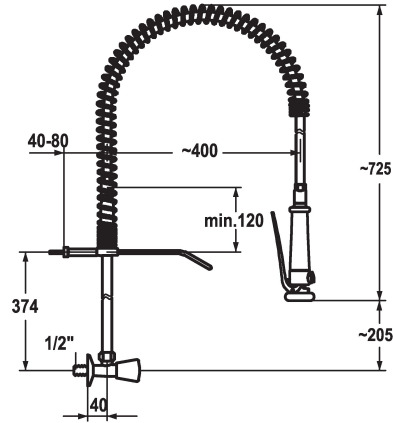

KWC GASTRO Grossküche - Wandventil

Modell-Linie: GASTRO | K.24.40.70.000C34
Armaturen | Manuelle Armaturen

KWC-Nr.

100961
chromeline

- * Wandventil
- * Tragfeder aus Edelstahl
- * KWC CORONA Metallgriff, abziehbar (Kaltwasser)
- * TouchProtect - Schutz vor Verbrennungen durch Zweischalenprinzip
- * Geschirrwashbrause
- absperrbare Siebbrause mit Schließverzögerung
- mit Ventil-Wartungseinheit zur Reinigung und schwenkbarem

- Siebstrahl
- SprayClean - aktive Kalkbeseitigung und schnelle Siebreinigung
- SprayLock - arretierbarer Brausestrahl
- PowerClean - Siebstrahlmodus
- * OptimalSpace - grosszügiger Wasch- / Arbeitsbereich
- * Flachtellerventiloberteil M20 x 1.25
- Edelstahl Ventilsitz
- * Anschlussgewinde 1/2"

Technische Daten

Brause: Auslaufmenge
Anschluss
Wandhalter
Küchenbrause
Farbcode
Installationsart
Armaturtyp
Mass Höhe
Armaturengeräuschgruppe
Ausladung A
Mass-Wasseraustritt
Material

15 l/min (3 bar)
G 1/2"
mit Wandhalter
Geschirrbrause
chromeline
Wandmontage
Wandventil
725
I
A 400
205
Messing