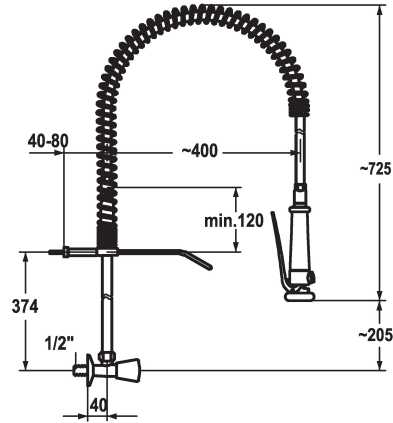

KWC GASTRO Grossküche - Wandventil

Modell-Linie: GASTRO | K.24.40.70.000C34
Armaturen | Manuelle Armaturen

KWC-Nr.

100961
chromeline

- * Wandventil
- * Tragfeder aus Edelstahl
- * KWC CORONA Metallgriff, abziehbar (Kaltwasser)
- * TouchProtect - Schutz vor Verbrennungen durch Zweischalenprinzip
- * Geschirrwashbrause
- absperrbare Siebbrause mit Schließverzögerung
- mit Ventil-Wartungseinheit zur Reinigung und schwenkbarem

- Siebstrahl
- SprayClean - aktive Kalkbeseitigung und schnelle Siebreinigung
- SprayLock - arretierbarer Brausestrahl
- PowerClean - Siebstrahlmodus
- * OptimalSpace - grosszügiger Wasch- / Arbeitsbereich
- * Flachtellerventiloberteil M20 x 1.25
- Edelstahl Ventilsitz
- * Anschlussgewinde 1/2"

Technische Daten

Brause: Auslaufmenge
Anschluss
Wandhalter
Küchenbrause
Farbcode
Installationsart
Armaturtyp
Mass Höhe
Armaturengeräuschgruppe
Ausladung A
Mass-Wasseraustritt
Material
teamNumber
sanitasTroeschNumber

15 l/min (3 bar)
G 1/2"
mit Wandhalter
Geschirrbrause
chromeline
Wandmontage
Wandventil
725
I
A 400
205
Messing
727364.501
6119 172.501