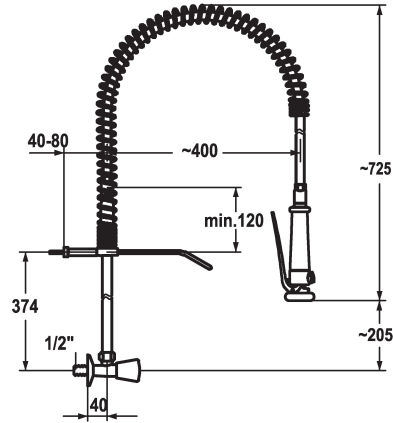

KWC GASTRO Grossküche - Wandventil

Modell-Linie: GASTRO | K.24.40.70.000C34
Armaturen | Manuelle Armaturen

KWC-Nr.

100961
chromeline

- * Wandventil
- * Tragfeder aus Edelstahl
- * KWC CORONA Metallgriff, abziehbar (Kaltwasser)
- * TouchProtect - Schutz vor Verbrennungen durch Zweischalenprinzip
- * Geschirrwashbrause
- absperrbare Siebbrause mit Schließverzögerung mit Ventil-Wartungseinheit zur Reinigung

- SprayClean - aktive Kalkbeseitigung und schnelle Siebreinigung
- SprayLock - arretierbarer Brausestrahl
- PowerClean - Siebstrahlmodus
- * OptimalSpace - grosszügiger Wasch- / Arbeitsbereich
- * Flachtellerventiloberteil M20 x 1.25
- Edelstahl Ventilsitz
- * Anschlussgewinde 1/2"

Technische Daten

Brause: Auslaufmenge
Anschluss
Wandhalter
Küchenbrause
Farbcode
Installationsart
Armaturtyp
Mass Höhe
Armaturengeräuschgruppe
Ausladung A
Mass-Wasseraustritt
Material

15 l/min (3 bar)
G 1/2"
mit Wandhalter
Geschirrbrause
chromeline
Wandmontage
Wandventil
725
I
A 400
205
Messing