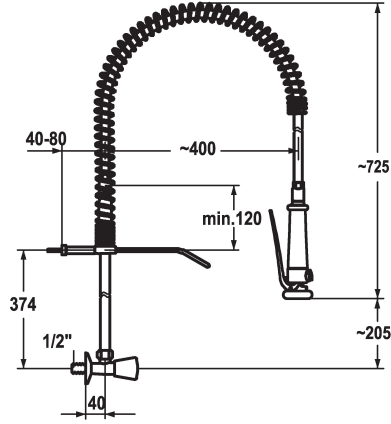

Modell-Linie: GASTRO | K.24.40.70.000C34

Griferías de lavabo | Grifo para lavabo

KWC-No.

100961
chromeline

- * Válvula de pared
- * Muelle suspensión acero inoxidable
- * Manilla metálica KWC CORONA, desmontable (agua fría)
- * TouchProtect - el cuerpo del grifo no se calienta
- * Ducha fregadero
 - ducha lluvia bloqueable con cierre retardado
 - con unidad de mantenimiento de válvula para la limpieza y chorro de tamiz giratorio
 - SprayClean - elimina activamente la cal, limpia rápidamente el

- depurador
 - SprayLock - bloqueo de la salida del grifo
 - PowerClean - modalidad de chorro
- * OptimalSpace - áreas de lavabo y de trabajo con dimensiones generosas
- * Parte superior válvula disco plano M20 x 1.25
- asiento válvulas acero inox
- * Racor conexión 1/2"

Datos técnicos

Ducha: Caudal de salida
Racors
Soporte de pared
Ducha de cocina
Código de color
Tipo de instalación
Tipo de grifo
Dimensión de la altura
Grupo de ruido
Proyección A
Dimensión de la altura
Material

15 l/min (3 bar)
G1/2"
mit Wandhalter
Ducha fregadero
chromeline
Montaje a pared
Wandventil
725
I
A400
205
Latón