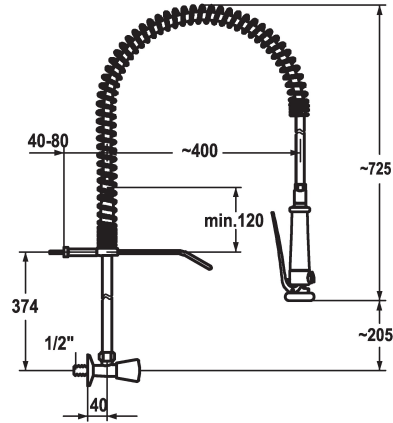

Modell-Linie: GASTRO | K.24.40.70.000C34

Robinetteries | Robinets à monocommande

KWC-No.

100961

chromeline

- * Robinet à paroi
- * Ressort de suspension en acier inox
- * Croisillon KWC CORONA en métal, détachable (eau froide)
- * TouchProtect - protection contre les brûlures grâce au principe de la double coque
- * Douchette vaisselle
- douchette verrouillable avec temporisation de fermeture
- avec unité d'entretien de vanne pour le nettoyage et jet de tamisage orientable

- SprayClean - élimination active du calcaire et nettoyage rapide du filtre
- SprayLock - interruption du jet d'eau
- PowerClean - mode jet pluie
- * OptimalSpace - un espace de lavage ou de travail généreux
- * Tête de robinet à clapet plat M20 x 1.25
- siège en acier inox
- * Raccord 1/2"

Données techniques

Douchette: Débit
Raccord
Support mural
Douchette de cuisine
Code couleur
Type d'installation
Type de robinet
Dimension de la hauteur
Groupe de bruit pour la robinetterie
Projection A
Dimension de la sortie d'eau
Matière

15 l/min (3 bar)
G1/2"
mit Wandhalter
Douchette vaisselle
chromeline
Montage mural
Wandventil
725
I
A400
205
Laiton