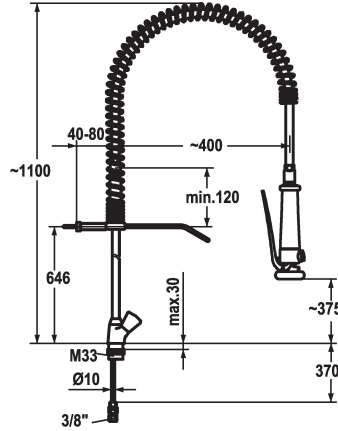

## KWC GASTRO Zweigriffmischer - Grossküche

Modell-Linie: GASTRO | K.24.41.60.000C06  
Armaturen | Manuelle Armaturen

### KWC-Nr.

**100962**  
chromeline

- \* Zweigriffmischer
- \* Tragfeder aus Edelstahl
- \* KWC CORONA Metallgriffe, abziehbar
- \* TouchProtect - Schutz vor Verbrennungen durch Zweischalenprinzip
- \* Eigensicher gegen Rückfließen
- \* Geschirrwashbrause
- absperrbare Siebbrause mit Schließverzögerung mit Ventil-Wartungseinheit zur Reinigung

chromeline

Installationsart

Standmontage

Armaturtyp

Installationshilfsm. & Wkz

Mass Höhe

1100

Armaturengeräuschgruppe

yes

Mass-Wasseraustritt

375

Material

Messing