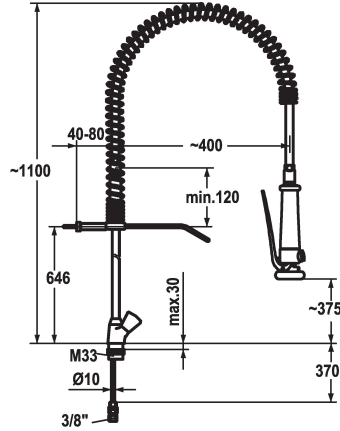

KWC GASTRO Zweigriffmischer - Grossküche

Modell-Linie: GASTRO | K.24.41.60.000C06
Armaturen | Manuelle Armaturen

KWC-Nr.

100962
chromeline

- * Zweigriffmischer
- * Tragfeder aus Edelstahl
- * KWC CORONA Metallgriffe, abziehbar
- * TouchProtect - Schutz vor Verbrennungen durch Zweischalenprinzip
- * Eigensicher gegen Rückfließen
- * Geschirrwashbrause
- absperrbare Siebbrause mit Schließverzögerung mit Ventil-Wartungseinheit zur Reinigung

Technische Daten

Brause: Auslaufmenge

15 l/min (3 bar)

Anschluss

Kupferrohranschlüsse

Küchenbrause

Geschirrbrause

Farbcode

chromeline

Installationsart

Standmontage

Armaturtyp

Installationshilfsm. & Wkz

Mass Höhe

1100

Armaturengeräuschgruppe

yes

Mass-Wasseraustritt

375

Material

Messing

teamNumber

727362.501