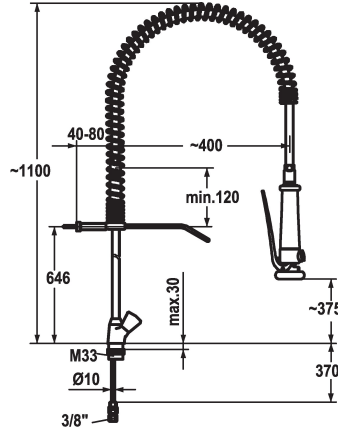

#### KWC-No.

**100962**

chromeline

- \* Rubinetteria a due manopole
- \* Molla di sospensione in acciaio inossidabile
- \* Maniglie metalliche KWC CORONA, estraibili
- \* TouchProtect - protezione dalle scottature grazie al sistema a intercapedine
- \* Con sicurezza antiriflusso
- \* Doccia lavastoviglie
- doccia a pioggia arrestabile con ritardo di chiusura con unità di manutenzione a valvola per la pulizia

- SprayClean - eliminazione attiva del calcare e pulizia rapida
- SprayLock - impostazione del tipo di getto della doccia
- PowerClean - getto a richiesta
- \* OptimalSpace - ampia zona di lavoro e di lavaggio
- \* Parte superiore della valvola a base piatta M20 x 1.25
- sede valvola in acciaio inossidabile
- \* Tubi di rame ø10 mm
- \* Fissaggio tramite raccordo filettato M33 x 1.5
- \* Foratura ø35 mm

#### Dati tecnici

Doccia: Portata	15 l/min (3 bar)
Raccordo	Raccordi con tubetti in rame
Doccia in cucina	Geschirbrause
Codice colore	chromeline
Tipo di installazione	montaggio fisso
Tipo di rubinetto	03
Dimensioni in altezza	1100
Classe di rumorosità	yes
Dimensioni uscita acqua	375
Materiale	Ottone
teamNumber	727362.501

Doccia: Portata	15 l/min (3 bar)
Raccordo	Raccordi con tubetti in rame
Doccia in cucina	Geschirbrause
Codice colore	chromeline
Tipo di installazione	montaggio fisso
Tipo di rubinetto	03
Dimensioni in altezza	1100
Classe di rumorosità	yes
Dimensioni uscita acqua	375
Materiale	Ottone
teamNumber	727362.501