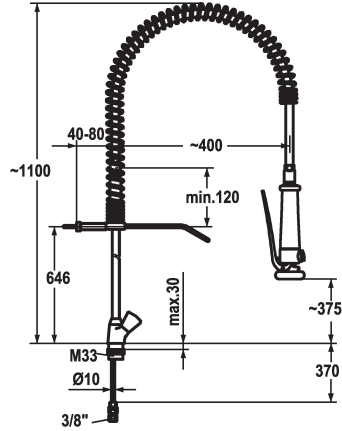

Modell-Linie: GASTRO | K.24.41.60.000C06

Kranen | Eengreepkranen

#### KWC-No.

**100962**

chromeline

- \* Tweegreepsmengkraan
- \* Roestvrijstalen spiraalsteun
- \* KWC CORONA metalen grepen, afneembaar
- \* TouchProtect - mengkraanromp wordt niet heet
- \* Beveiligd tegen terugstroming
- \* Professionele vaatdouche
  - afsluitbare zeefdouche met sluitvertraging met kraanonderhoudseenheid voor reiniging
  - SprayClean - actieve kalkverwijdering en snelle reiniging van de

- zeef
  - SprayLock - Vastzetbare douchestraal
  - PowerClean - Zeefstraalmodus
- \* OptimalSpace - Royale was- en werkomgeving
- \* Platte dichtingen M20 x 1.25
- roestvrijstalen klepzitting
- \* Koperbuisaansluitingen ø10 mm
- \* Bevestiging met schroefdraadhuls M33 x 1.5
- \* Tafelboring ø35 mm

G\_Acoustic\_group

Afmetingen wateruitlaat

Materiaal

15 l/min (3 bar)

Koperbuisaansluitingen

Geschirbrause

chromeline

staande montage