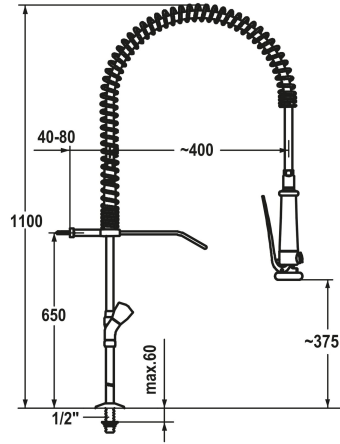

## KWC GASTRO Zweigriffmischer - Grossküche

Modell-Linie: GASTRO | K.24.42.62.000C71  
Armaturen | Manuelle Armaturen

### KWC-Nr.

**100964**

chromeline, AD 153

- \* Zweigriffmischer
- \* KWC CORONA Metallgriffe, abziehbar
- \* TouchProtect - Schutz vor Verbrennungen durch Zweischalenprinzip
- \* Eigensicher gegen Rückfließen
- \* Geschirrwashbrause
- absperrbare Siebbrause mit Schließverzögerung
- mit Ventil-Wartungseinheit zur Reinigung und schwenkbarem Siebstrahl

- SprayClean - aktive Kalkbeseitigung und schnelle Siebreinigung
- SprayLock - arretierbarer Brausestrahl
- PowerClean - Siebstrahlmodus
- \* OptimalSpace - grosszügiger Wasch- / Arbeitsbereich
- \* Flachtellerventiloberteil M20 x 1.25
- Edelstahl Ventilsitz
- \* Standanschlüsse 1/2" x 3/4" L 130
- \* Tischbohrung ø22 mm

### Technische Daten

Brause: Auslaufmenge
Wandhalter
Farbcode
Installationsart
Armaturtyp
Mass Höhe
Armaturengeräuschgruppe
Ausladung A
Anschluss Mass
Mass-Wasseraustritt
Material

15 l/min (3 bar)
mit Wandhalter
chromeline
Standmontage
Zweigriffmischer
1100
I
A 400
153
375
Messing