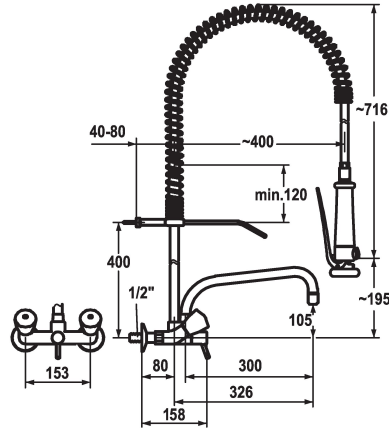

Modell-Linie: GASTRO | K.24.42.74.000C71

Rubinerie per bagni | Rubinerie monocomando

#### KWC-No.

**100967**

chromeline, AD 153, A 300

- \* Rubinetteria a due manopole
- \* Molla di sospensione in acciaio inossidabile
- \* Maniglie metalliche KWC CORONA, estraibili
- \* TouchProtect - protezione dalle scottature grazie al sistema a intercapedine
- \* Con sicurezza antiriflusso
- \* Bocca orientabile 180°
- rompigitto
- \* Doccia lavastoviglie

- doccia a pioggia arrestabile con ritardo di chiusura con unità di manutenzione a valvola per la pulizia
- SprayClean - eliminazione attiva del calcare e pulizia rapida
- SprayLock - impostazione del tipo di getto della doccia
- PowerClean - getto a richiesta
- \* OptimalSpace - ampia zona di lavoro e di lavaggio
- \* Parte superiore della valvola a base piatta M20 x 1.25
- sede valvola in acciaio inossidabile
- \* Raccordi a parete 1/2" x 3/4", serrabili L 40

33 l/min (3 bar)
15 l/min (3 bar)
Fissato
Doccia lavastoviglie
chromeline
Installazione a parete
03
1100
U
A300
153
105/195
727366.501
6119 177.501