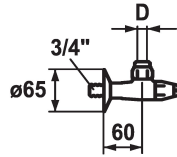

KWC GASTRO Absperrregulierventil

Modell-Linie: ACCESSOIRES | K.27.40.25.000A48
Armaturen | Zubehör Armaturen

KWC-Nr.

101063
chromeline, A 60, G 3/4", D 15

* Absperrregulierventil
* Anschlussgewinde 3/4"
* Klemmverschraubung Längenausgleich CU-Rohr

* Lieferumfang:
– Klemmverschraubung 3/4" - 15 mm Z.500.752.000

Technische Daten

Anschluss
Durchmesser
Farbcode
Installationsart
Armaturtyp
Ausladung A
Material

G 3/4"
D15
chromeline
Wandmontage
Eckregulierventil
A 60
Messing