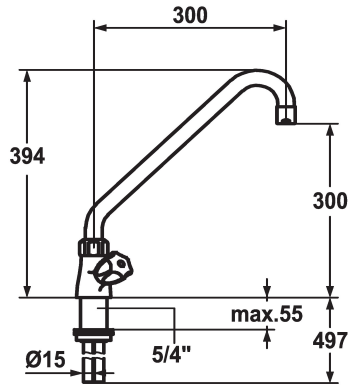

KWC GASTRO Zweigriffmischer - Grossküche

Modell-Linie: GASTRO | K.24.41.A2.000C07
Armaturen | Manuelle Armaturen

KWC-Nr.

101755

ganzchrom, A 300, B 300, C 394

- * Zweigriffmischer
- * KWC CORONA Metallgriffe, abziehbar
- * Schwenkauslauf 360°
- mit nachziehbarer Stopfbüchse
- Strahlregler-Mundstück
- * OptimalSpace - grosszügiger Wasch- / Arbeitsbereich

- * Flachtellerventiloberteil M20 x 1.25
- Edelstahl Ventilsitz
- * Kupferrohranschlüsse ø15 mm
- * Befestigung mit Gewindestutzen 1 ¼"
- * Tischbohrung ø42 mm

Technische Daten

Auslaufmenge
Ausladung C
Anschluss
Ausladung B
Farbcode
Installationsart
Armaturtyp
Mass Höhe
Armaturengeräuschgruppe
Ausladung A
Mass-Wasseraustritt
Material

98 l/min (3 bar)
C 394
Kupferrohranschlüsse
B 300
chromeline
Standmontage
Zweigriffmischer
394
U
A 300
300
Messing