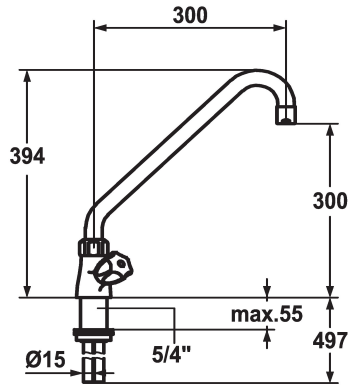

KWC GASTRO Tweegreepsmengkraan

Modell-Linie: GASTRO | K.24.41.A2.000C07
Kranen | Eengreepkranen

KWC-No.

101755

chromline, A 300, B 300, C 394

- * Tweegreepsmengkraan
- * KWC CORONA metalen grepen, afneembaar
- * Draaibare uitloop 360°
- met instelbare pakkingbus
- straalregelmondstuk
- * OptimalSpace - Royale was- en werkomgeving

- * Platte dichtingen M20 x 1.25
- roestvrijstalen klepzitting
- * Koperbuisaansluitingen ø15 mm
- * Bevestiging met schroefdraadhuls 1 1/4"
- * Tafelboring ø42 mm

Technical Data

Doorstroomhoeveelheid
Projectie C
schroefverbindingen
Projectie B
Kleurcode
Type installatie
Kraan type
Hoogteafmeting
geluidsklasse
Projectie A
Afmetingen wateruitlaat
Materiaal

98 l/min (3 bar)
C394
Koperbuisaansluitingen
B300
chromeline
staande montage
03
394
U
A300
300
Messing